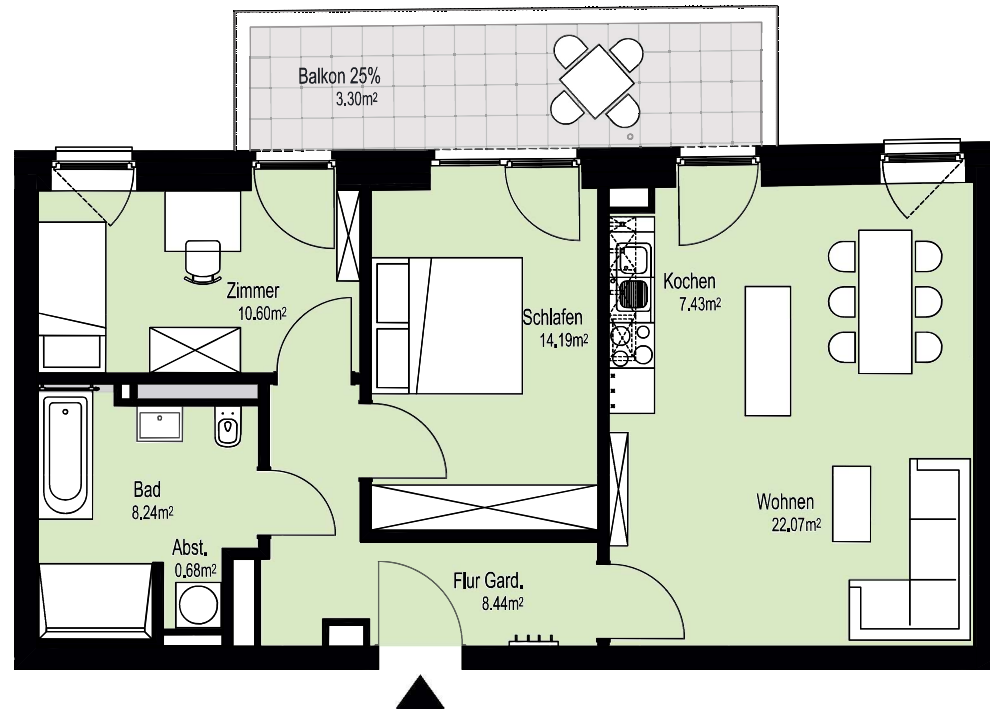

Rosalind-Franklin-Allee 36 (Haus-1)
3.OG - Mitte 1556/0011 (3-Zimmer)

Flächenaufstellung:

Flur Gard.	8,44 m ²
Abst.	0,68 m ²
Wohnen	22,07 m ²
Schlafen	14,19 m ²
Zimmer	10,60 m ²
Bad	8,24 m ²
Kochen	7,43 m ²
Balkon 25% angerechnet	3,30 m ²
Gesamt	74,95 m²

 abgehängte Decke/
Deckenkoffer

 Ablage

Rosalind-Franklin-Allee

Alle Maße und Angaben sind freibleibend und unverbindlich. Änderungen in der Planung, Ausführungsart und den vorgesehenen Baustoffen behält sich der Auftraggeber vor, soweit sie sich als zweckmäßig oder notwendig erweisen oder auf behördlichen Auflagen beruhen. Die Darstellung der Möblierung ist beispielhaft und nicht im Lieferumfang enthalten.