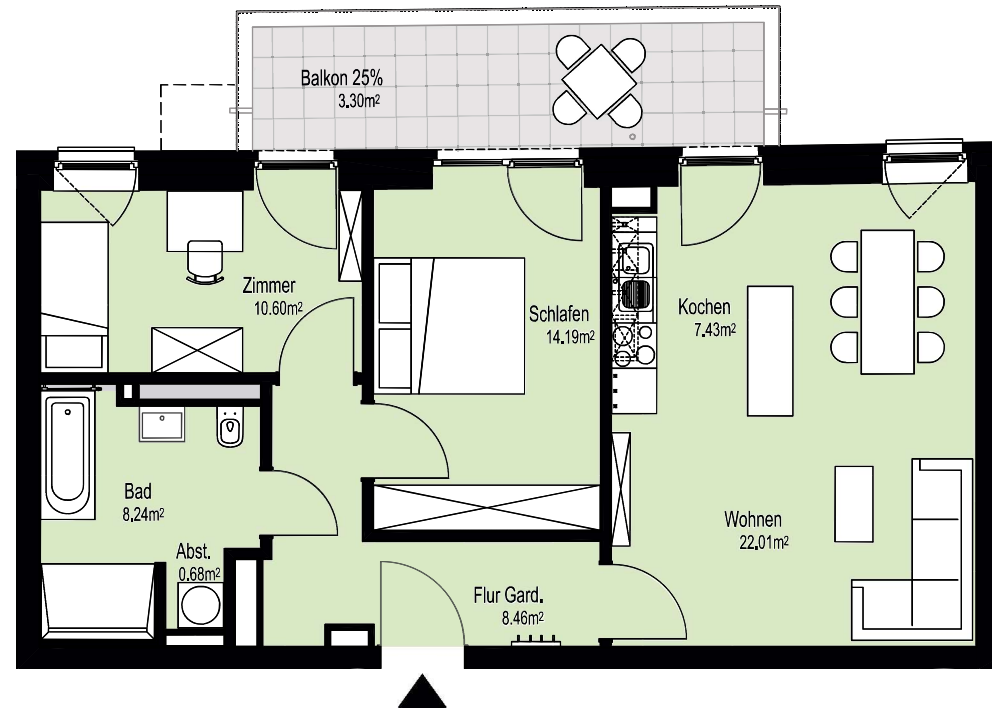

Am grünen Bogen

Rundum Zuhause

Rosalind-Franklin-Allee 36 (Haus-1)
1.OG - Mitte 1556/0005 (3-Zimmer)

Flächenaufstellung:

Flur Gard.	8,46 m ²
Abst.	0,68 m ²
Wohnen	22,01 m ²
Schlafen	14,19 m ²
Zimmer	10,60 m ²
Bad	8,24 m ²
Kochen	7,43 m ²
Balkon 25% angerechnet	3,30 m ²
Gesamt	74,91 m²

Rosalind-Franklin-Allee

Alle Maße und Angaben sind freibleibend und unverbindlich. Änderungen in der Planung, Ausführungsart und den vorgesehenen Baustoffen behält sich der Auftraggeber vor, soweit sie sich als zweckmäßig oder notwendig erweisen oder auf behördlichen Auflagen beruhen. Die Darstellung der Möblierung ist beispielhaft und nicht im Lieferumfang enthalten.