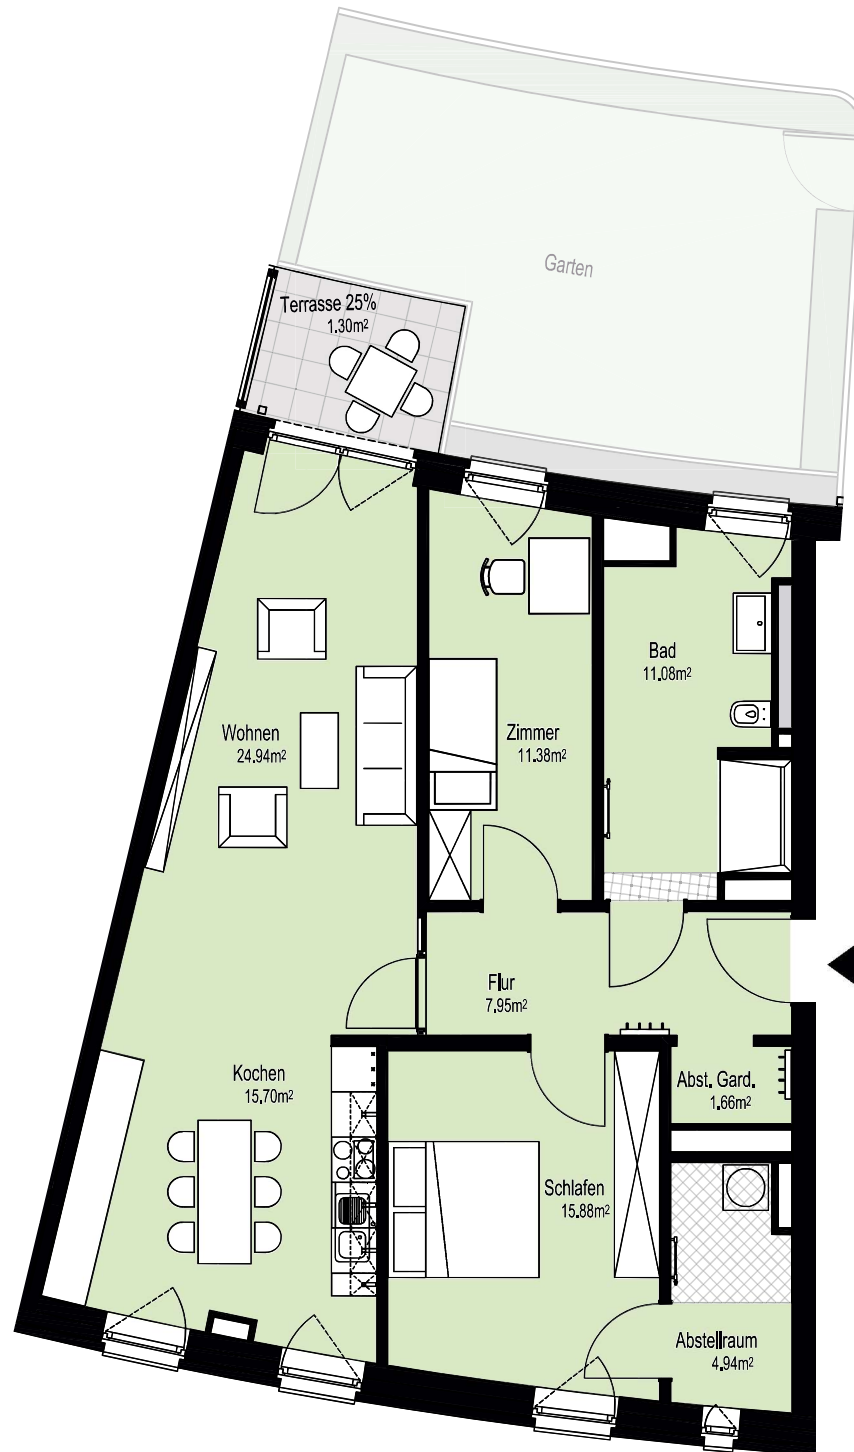

# Am grünen Bogen

Rundum Zuhause

Rosalind-Franklin-Allee 38 (Haus-2)  
EG - Links 1556/0013 (3-Zimmer)

## Flächenaufstellung:

Flur	7,95 m <sup>2</sup>
Abst. Gard.	1,66 m <sup>2</sup>
Wohnen	24,94 m <sup>2</sup>
Zimmer	11,38 m <sup>2</sup>
Schlafen	15,88 m <sup>2</sup>
Bad	11,08 m <sup>2</sup>
Kochen	15,70 m <sup>2</sup>
Abstellraum	4,94 m <sup>2</sup>
Terrasse 25% angerechnet	1,30 m <sup>2</sup>
<b>Gesamt</b>	<b>94,83 m<sup>2</sup></b>

 abgehängte Decke/  
Deckenkoffer

 Ablage

Rosalind-Franklin-Allee

Nur für Rollstuhlgerechte-  
Bäder:  
abweichende Ausstattung für  
Rollstuhlgerechtes Bad möglich

Alle Maße und Angaben sind  
freibleibend und unverbindlich.  
Änderungen in der Planung,  
Ausführungsart und den  
vorgesehenen Baustoffen  
behält sich der Auftraggeber  
vor, soweit sie sich als  
zweckmäßig oder notwendig  
erweisen oder auf behördlichen  
Auflagen beruhen. Die  
Darstellung der Möblierung ist  
beispielhaft und nicht im  
Lieferumfang enthalten.