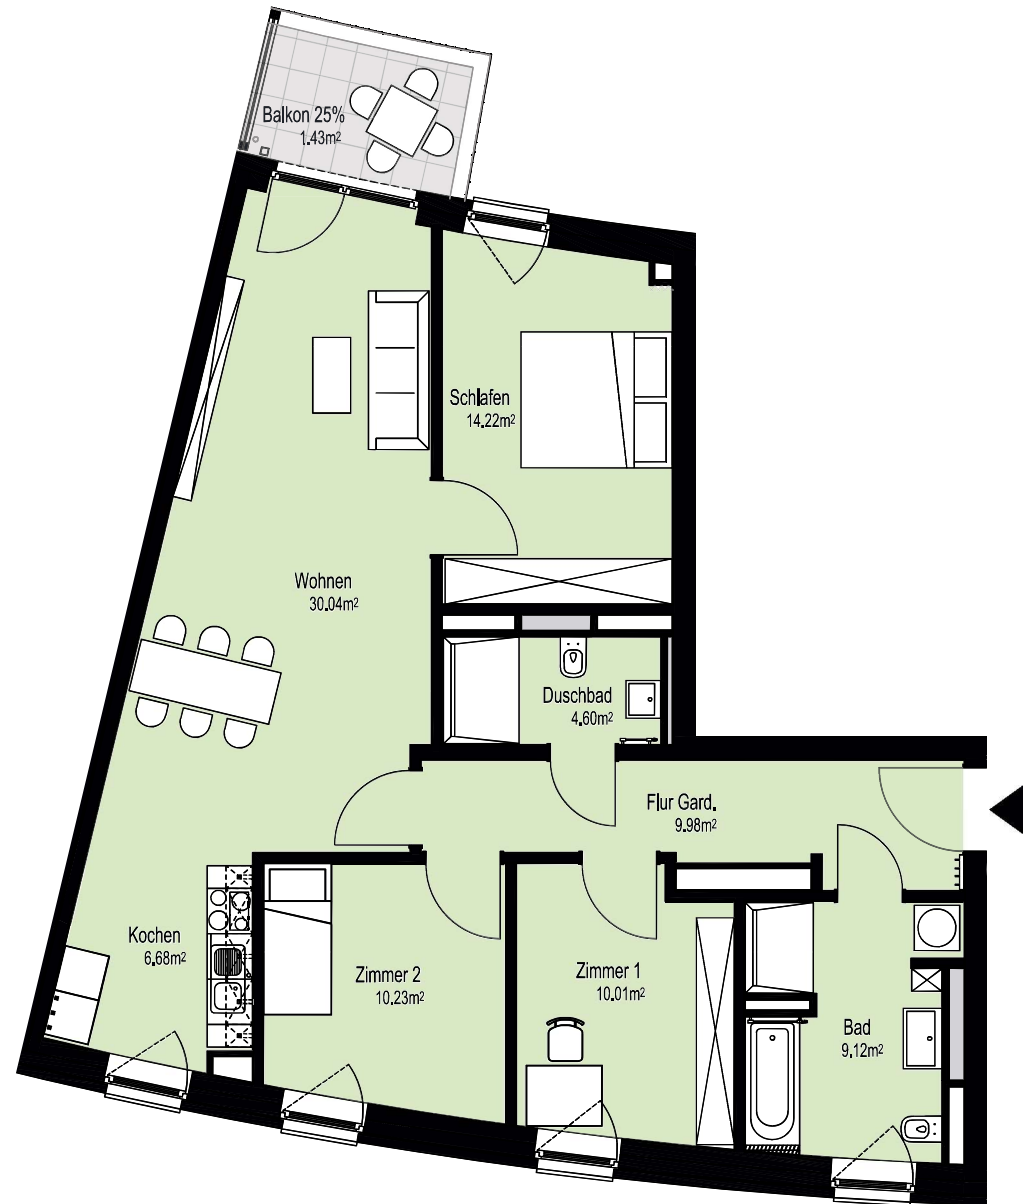

Am grünen Bogen

Rundum Zuhause

Rosalind-Franklin-Allee 38 (Haus-2)
3.OG - Links 1556/0022 (4-Zimmer)

Flächenaufstellung:

Flur Gard.	9,98 m ²
Wohnen	30,04 m ²
Zimmer 1	10,01 m ²
Zimmer 2	10,23 m ²
Schlafen	14,22 m ²
Bad	9,12 m ²
Duschbad	4,60 m ²
Kochen	6,68 m ²
Balkon 25% angerechnet	1,43 m ²
Gesamt	96,31 m²

 abgehängte Decke/
Deckenkoffer

 Ablage

Rosalind-Franklin-Allee

Alle Maße und Angaben sind freibleibend und unverbindlich. Änderungen in der Planung, Ausführungsart und den vorgesehenen Baustoffen behält sich der Auftraggeber vor, soweit sie sich als zweckmäßig oder notwendig erweisen oder auf behördlichen Auflagen beruhen. Die Darstellung der Möblierung ist beispielhaft und nicht im Lieferumfang enthalten.