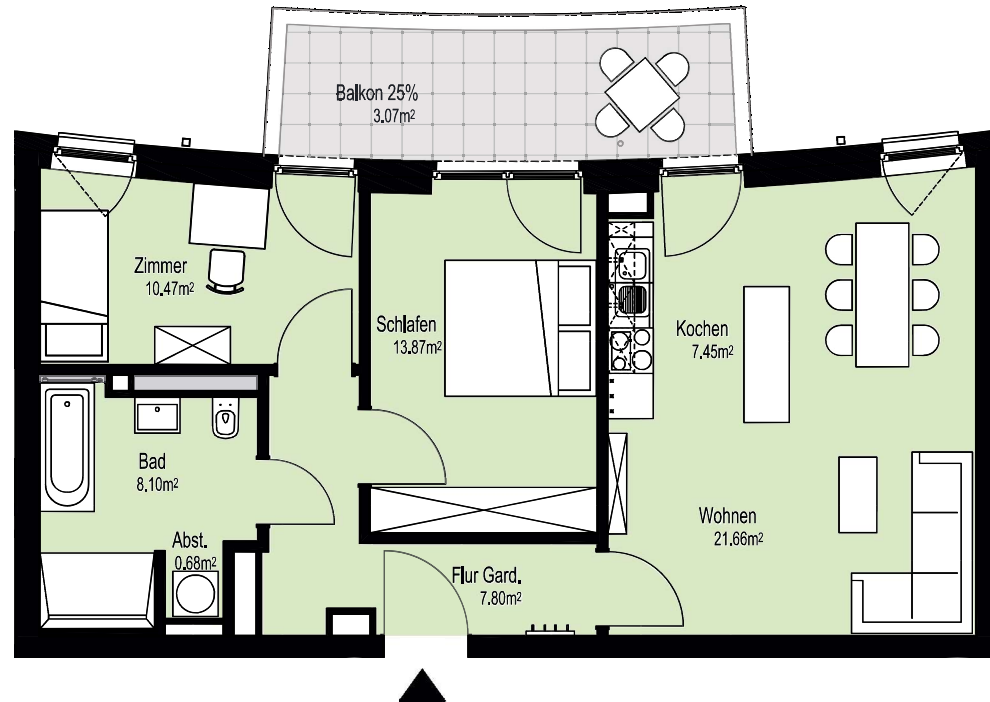

Am grünen Bogen

Rundum Zuhause

Rosalind-Franklin-Allee 38 (Haus-2)
3.OG - Mitte 1556/0023 (3-Zimmer)

Flächenaufstellung:

Flur Gard.	7,80 m ²
Abst.	0,68 m ²
Wohnen	21,66 m ²
Zimmer	10,47 m ²
Schlafen	13,87 m ²
Bad	8,10 m ²
Kochen	7,45 m ²
Balkon 25% angerechnet	3,07 m ²
Gesamt	73,10 m²

 abgehängte Decke/
Deckenkoffer

 Ablage

Rosalind-Franklin-Allee

Alle Maße und Angaben sind freibleibend und unverbindlich. Änderungen in der Planung, Ausführungsart und den vorgesehenen Baustoffen behält sich der Auftraggeber vor, soweit sie sich als zweckmäßig oder notwendig erweisen oder auf behördlichen Auflagen beruhen. Die Darstellung der Möblierung ist beispielhaft und nicht im Lieferumfang enthalten.