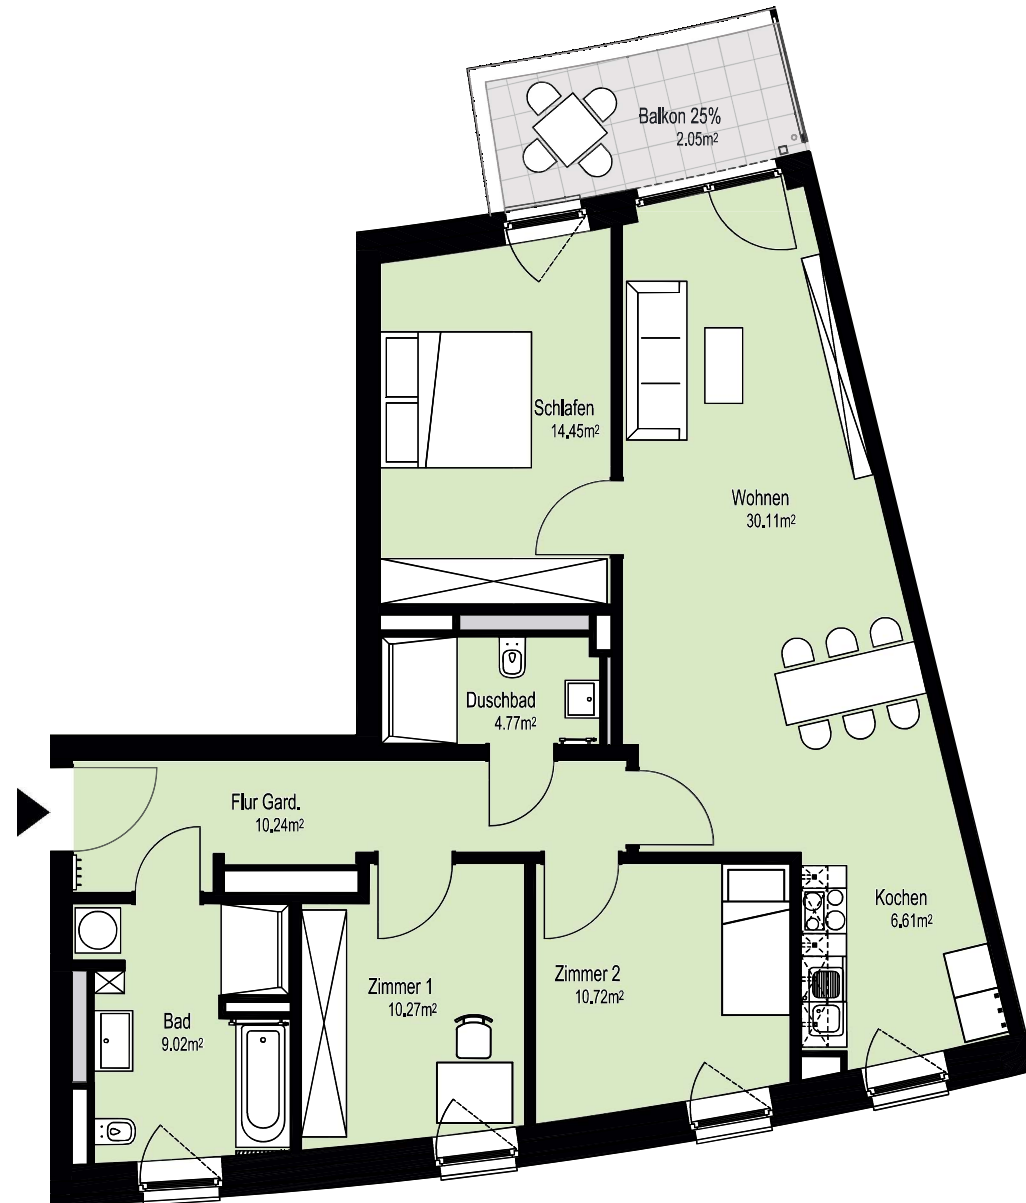

Alle Maße und Angaben sind freibleibend und unverbindlich. Änderungen in der Planung, Ausführungsart und den vorgesehenen Baustoffen behält sich der Auftraggeber vor, soweit sie sich als zweckmäßig oder notwendig erweisen oder auf behördlichen Auflagen beruhen. Die Darstellung der Möblierung ist beispielhaft und nicht im Lieferumfang enthalten.