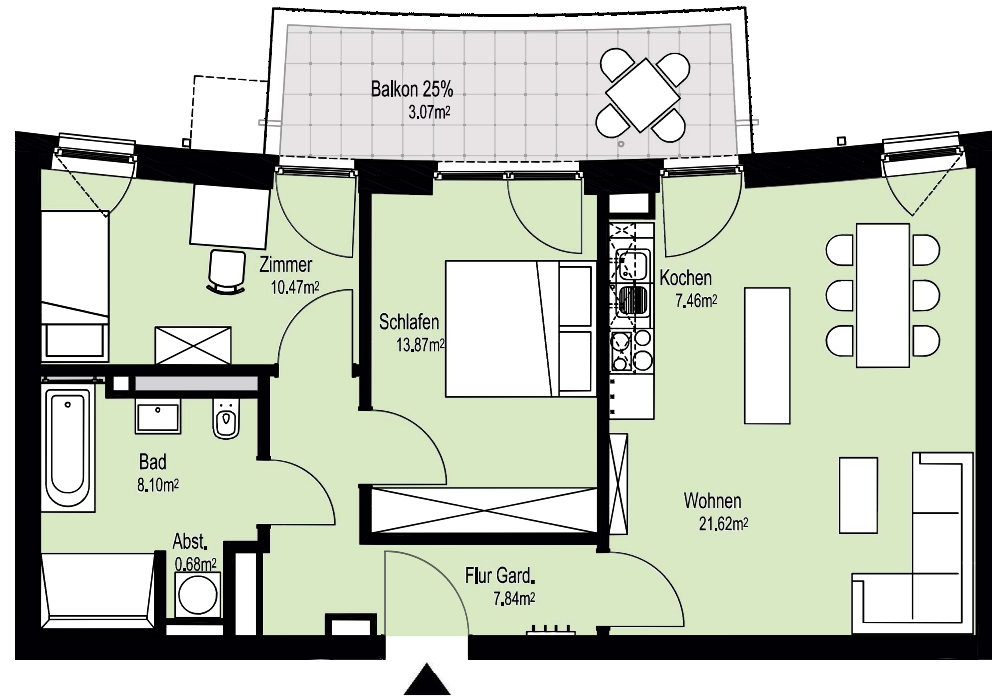

Am grünen Bogen

Rundum Zuhause

Rosalind-Franklin-Allee 38 (Haus-2)
1.OG - Mitte 1556/0017 (3-Zimmer)

Flächenaufstellung:

Flur Gard.	7,84 m ²
Abst.	0,68 m ²
Wohnen	21,62 m ²
Zimmer	10,47 m ²
Schlafen	13,87 m ²
Bad	8,10 m ²
Kochen	7,46 m ²
Balkon 25% angerechnet	3,07 m ²
Gesamt	73,11 m²

Rosalind-Franklin-Allee

Alle Maße und Angaben sind freibleibend und unverbindlich. Änderungen in der Planung, Ausführungsart und den vorgesehenen Baustoffen behält sich der Auftraggeber vor, soweit sie sich als zweckmäßig oder notwendig erweisen oder auf behördlichen Auflagen beruhen. Die Darstellung der Möblierung ist beispielhaft und nicht im Lieferumfang enthalten.