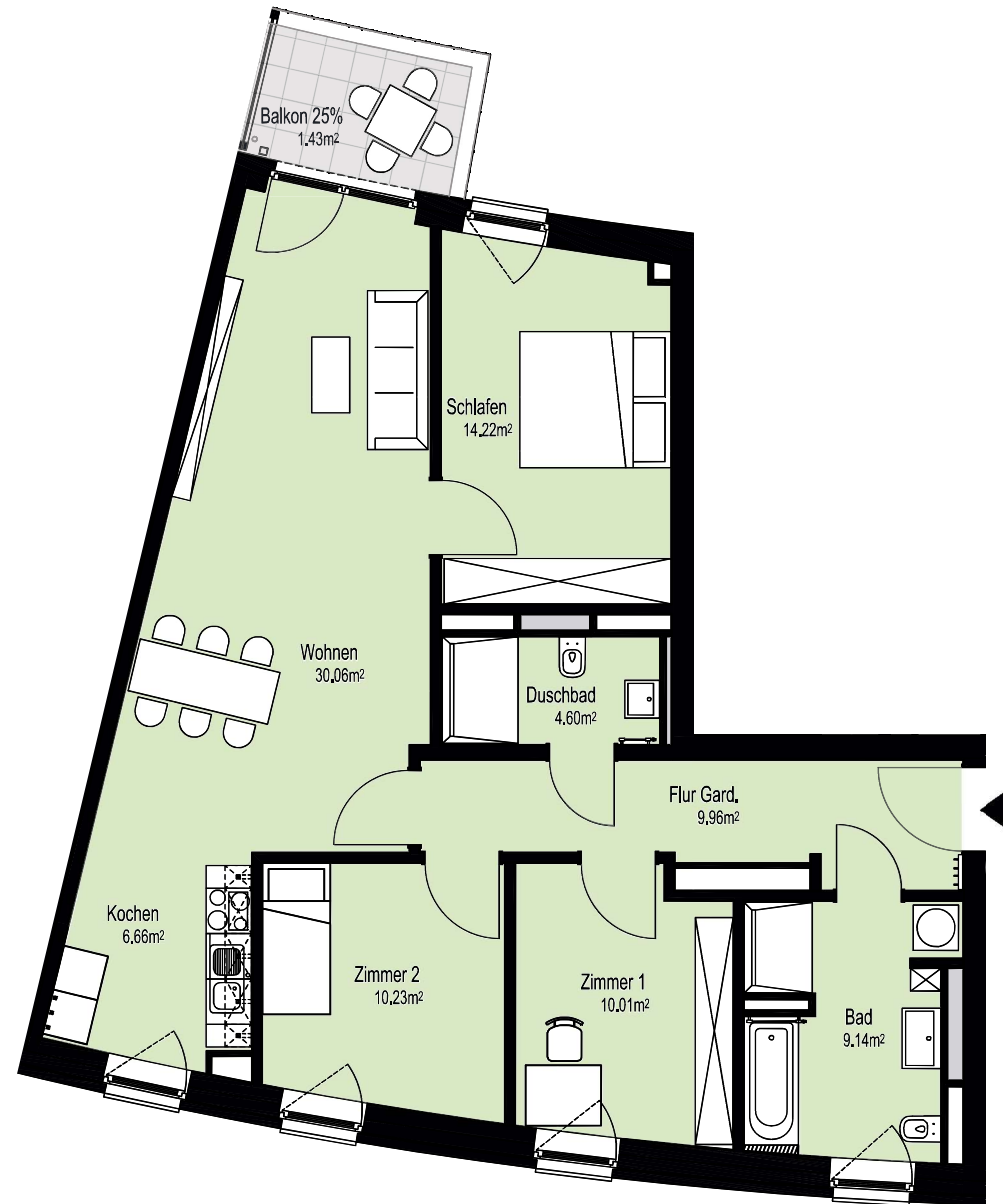

Am grünen Bogen

Rundum Zuhause

Rosalind-Franklin-Allee 38 (Haus-2)
2.OG - Links 1556/0019 (4-Zimmer)

Flächenaufstellung:

Flur Gard.	9,96 m ²
Wohnen	30,06 m ²
Zimmer 1	10,01 m ²
Zimmer 2	10,23 m ²
Schlafen	14,22 m ²
Bad	9,14 m ²
Duschbad	4,60 m ²
Kochen	6,66 m ²
Balkon 25% angerechnet	1,43 m ²
Gesamt	96,31 m²

Rosalind-Franklin-Allee

Alle Maße und Angaben sind freibleibend und unverbindlich. Änderungen in der Planung, Ausführungsart und den vorgesehenen Baustoffen behält sich der Auftraggeber vor, soweit sie sich als zweckmäßig oder notwendig erweisen oder auf behördlichen Auflagen beruhen. Die Darstellung der Möblierung ist beispielhaft und nicht im Lieferumfang enthalten.