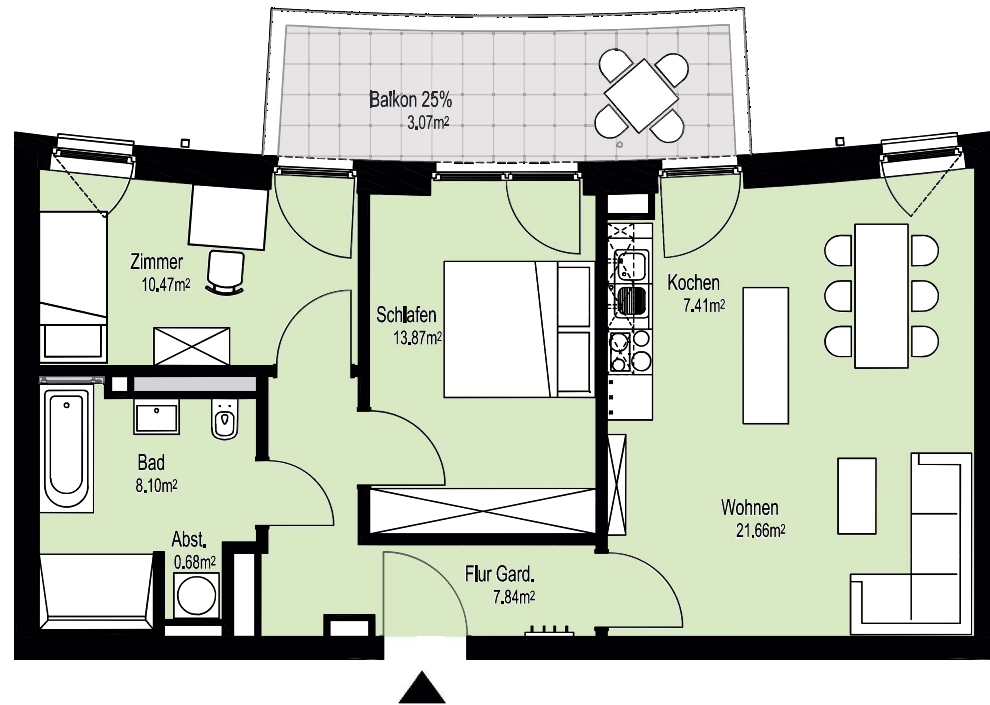

Rosalind-Franklin-Allee 38 (Haus-2)
2.OG - Mitte 1556/0020 (3-Zimmer)

Flächenaufstellung:

Flur Gard.	7,84 m ²
Abst.	0,68 m ²
Wohnen	21,66 m ²
Zimmer	10,47 m ²
Schlafen	13,87 m ²
Bad	8,10 m ²
Kochen	7,41 m ²
Balkon 25% angerechnet	3,07 m ²
Gesamt	73,10 m²

 abgehängte Decke/
Deckenkoffer

 Ablage

Rosalind-Franklin-Allee

Alle Maße und Angaben sind freibleibend und unverbindlich. Änderungen in der Planung, Ausführungsart und den vorgesehenen Baustoffen behält sich der Auftraggeber vor, soweit sie sich als zweckmäßig oder notwendig erweisen oder auf behördlichen Auflagen beruhen. Die Darstellung der Möblierung ist beispielhaft und nicht im Lieferumfang enthalten.