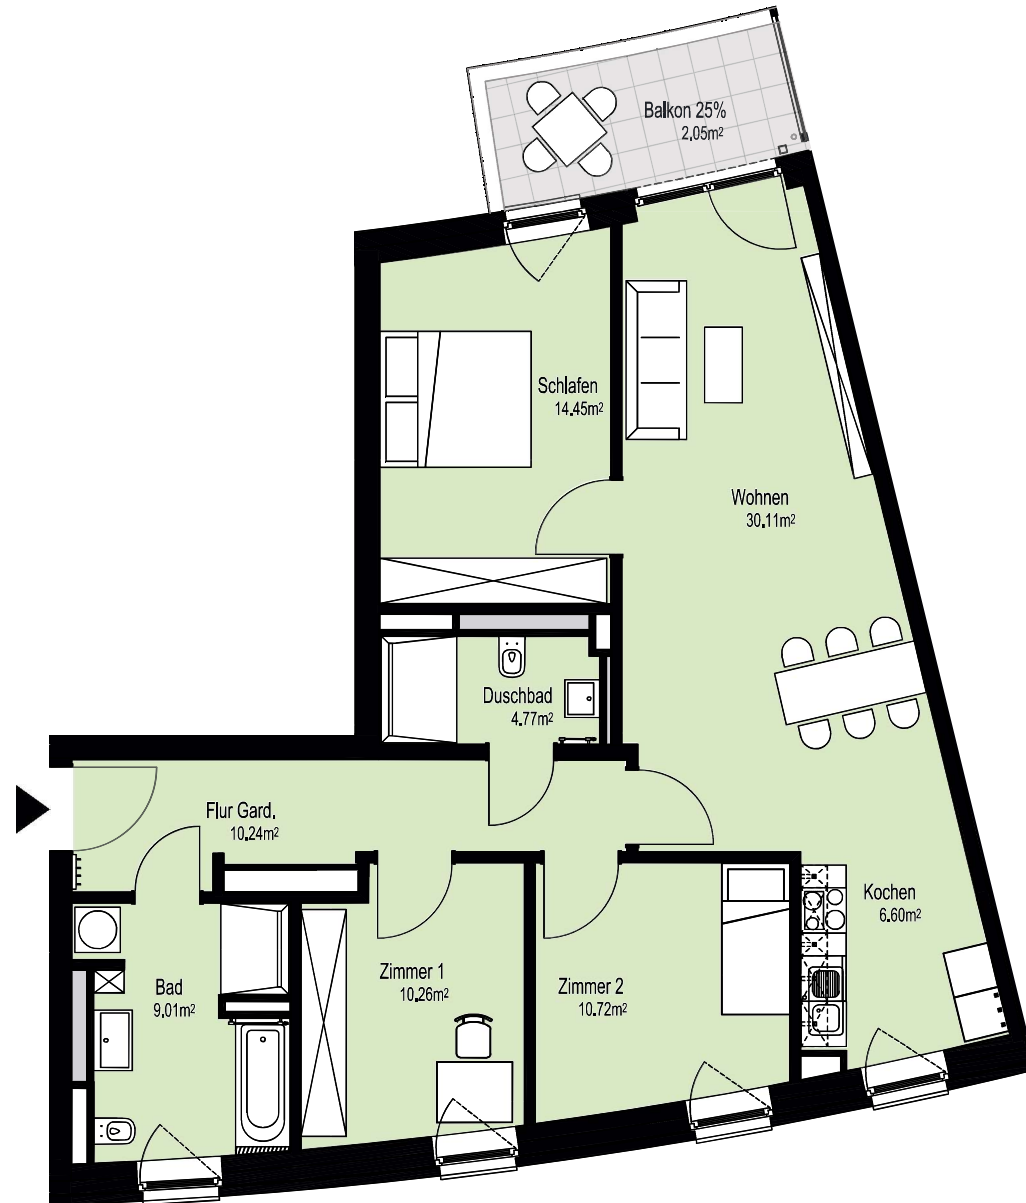

Am grünen Bogen

Rundum Zuhause

Rosalind-Franklin-Allee 38 (Haus-2)
2.OG - Rechts 1556/0021 (4-Zimmer)

Flächenaufstellung:

Flur Gard.	10,24 m ²
Wohnen	30,11 m ²
Zimmer 1	10,26 m ²
Zimmer 2	10,72 m ²
Schlafen	14,45 m ²
Bad	9,01 m ²
Duschbad	4,77 m ²
Kochen	6,60 m ²
Balkon 25% angerechnet	2,05 m ²
Gesamt	98,21 m²

 abgehängte Decke/
Deckenkoffer

 Ablage

Rosalind-Franklin-Allee

Alle Maße und Angaben sind freibleibend und unverbindlich. Änderungen in der Planung, Ausführungsart und den vorgesehenen Baustoffen behält sich der Auftraggeber vor, soweit sie sich als zweckmäßig oder notwendig erweisen oder auf behördlichen Auflagen beruhen. Die Darstellung der Möblierung ist beispielhaft und nicht im Lieferumfang enthalten.