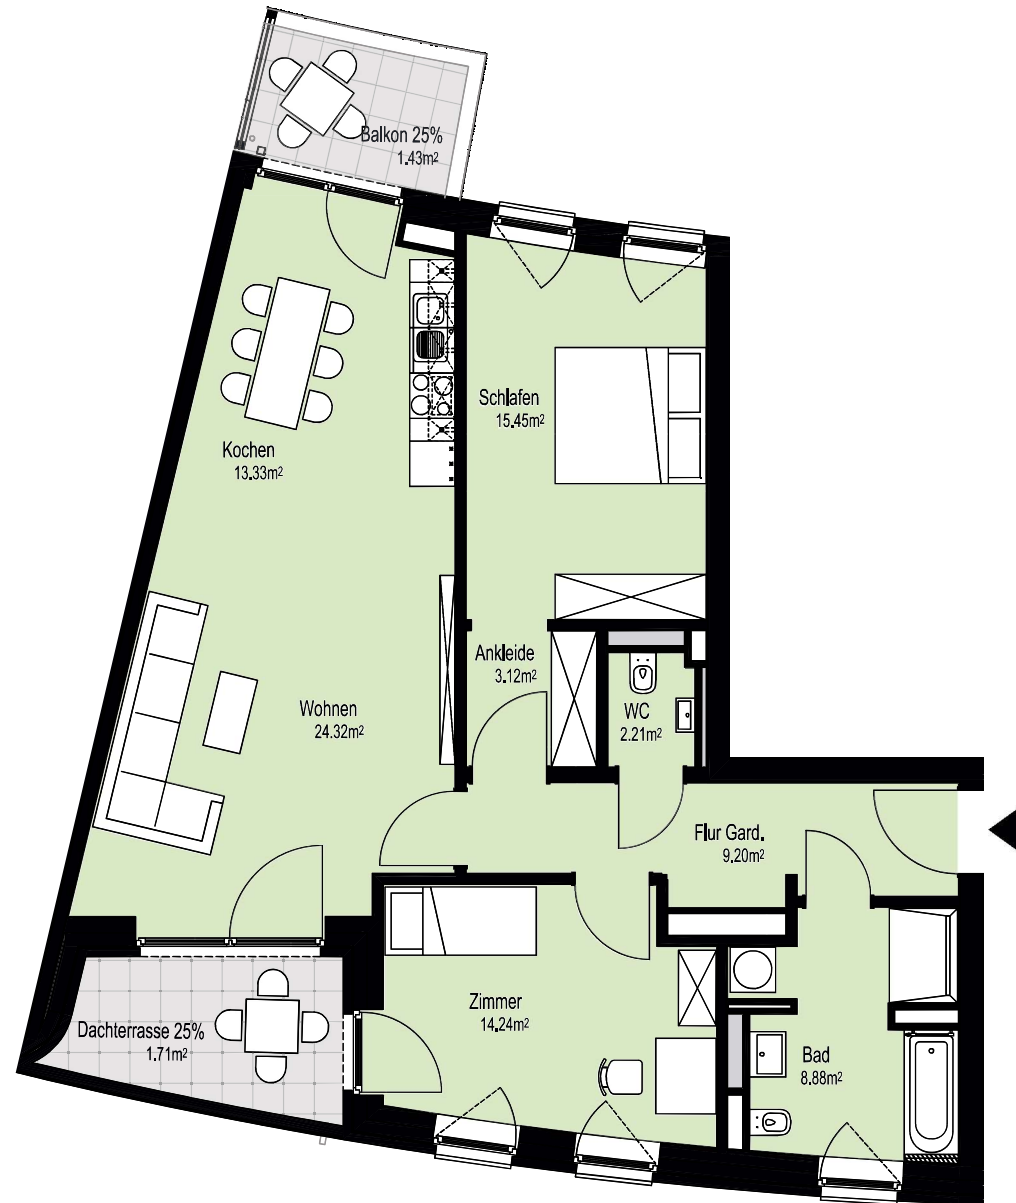

# Am grünen Bogen

Rundum Zuhause

Rosalind-Franklin-Allee 40 (Haus-3)  
3.OG - Links 1556/0034 (3-Zimmer)

## Flächenaufstellung:

Flur Gard.	9,20 m <sup>2</sup>
Wohnen	24,32 m <sup>2</sup>
Schlafen	15,45 m <sup>2</sup>
Zimmer	14,24 m <sup>2</sup>
Ankleide	3,12 m <sup>2</sup>
Bad	8,88 m <sup>2</sup>
WC	2,21 m <sup>2</sup>
Kochen	13,33 m <sup>2</sup>
Dachterrasse 25% angerechnet	1,71 m <sup>2</sup>
Balkon 25% angerechnet	1,43 m <sup>2</sup>
<b>Gesamt</b>	<b>93,89 m<sup>2</sup></b>

 abgehängte Decke/  
Deckenkoffer  Ablage

Rosalind-Franklin-Allee

Alle Maße und Angaben sind freibleibend und unverbindlich. Änderungen in der Planung, Ausführungsart und den vorgesehenen Baustoffen behält sich der Auftraggeber vor, soweit sie sich als zweckmäßig oder notwendig erweisen oder auf behördlichen Auflagen beruhen. Die Darstellung der Möblierung ist beispielhaft und nicht im Lieferumfang enthalten.