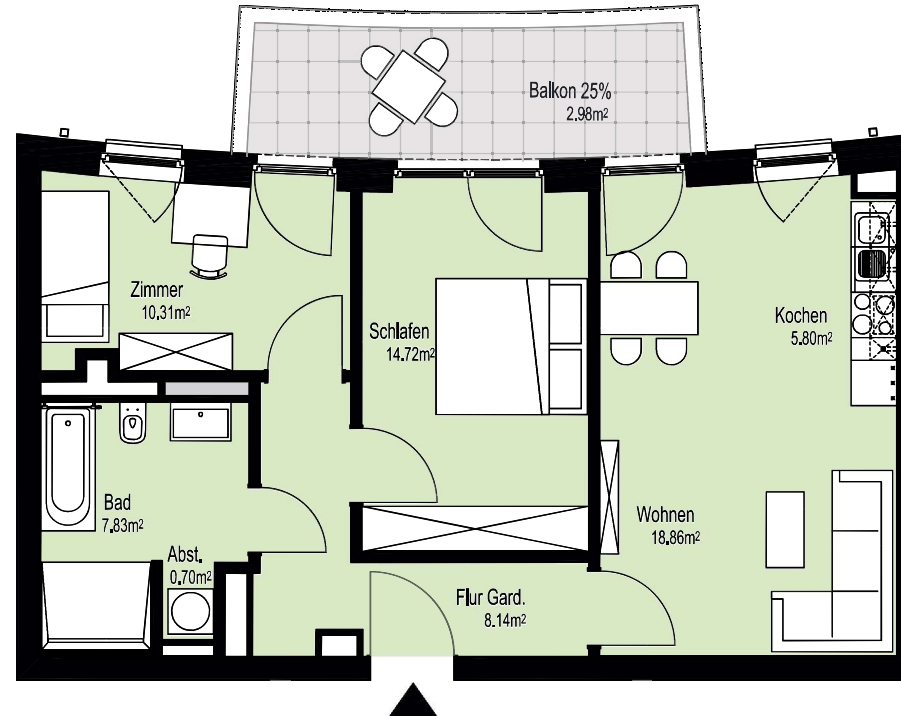

Am grünen Bogen

Rundum Zuhause

Rosalind-Franklin-Allee 40 (Haus-3)
3.OG - Mitte 1556/0035 (3-Zimmer)

Flächenaufstellung:

Flur Gard.	8,14 m ²
Wohnen	18,86 m ²
Schlafen	14,72 m ²
Zimmer	10,31 m ²
Bad	7,83 m ²
Abst.	0,70 m ²
Kochen	5,80 m ²
Balkon 25% angerechnet	2,98 m ²
Gesamt	69,34 m²

Rosalind-Franklin-Allee

Alle Maße und Angaben sind freibleibend und unverbindlich. Änderungen in der Planung, Ausführungsart und den vorgesehenen Baustoffen behält sich der Auftraggeber vor, soweit sie sich als zweckmäßig oder notwendig erweisen oder auf behördlichen Auflagen beruhen. Die Darstellung der Möblierung ist beispielhaft und nicht im Lieferumfang enthalten.