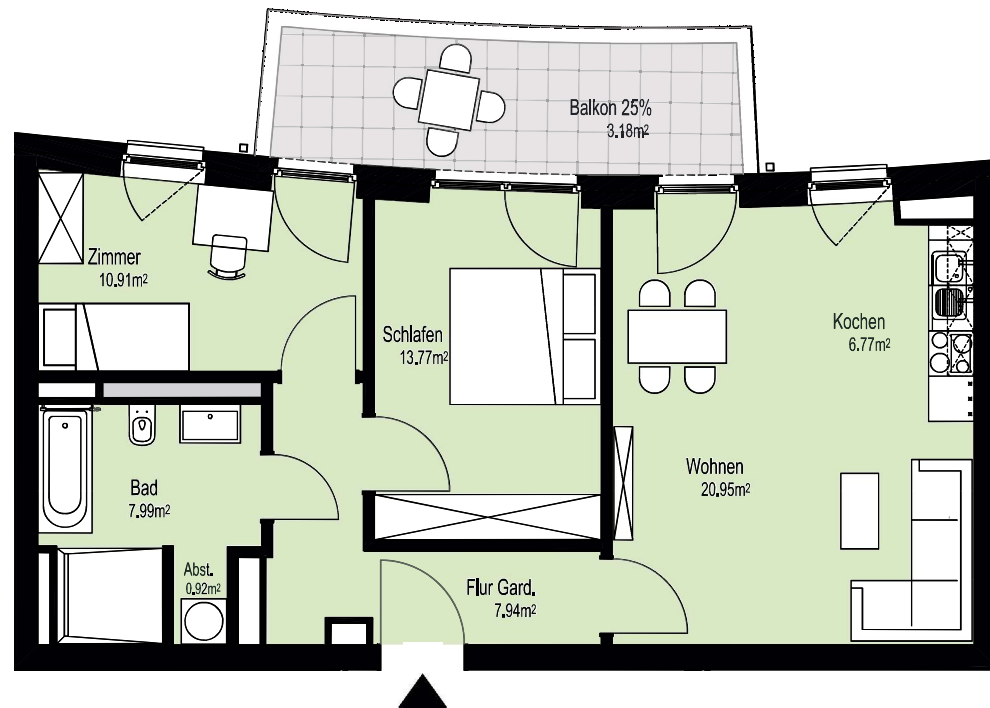

Alle Maße und Angaben sind freibleibend und unverbindlich. Änderungen in der Planung, Ausführungsart und den vorgesehenen Baustoffen behält sich der Auftraggeber vor, soweit sie sich als zweckmäßig oder notwendig erweisen oder auf behördlichen Auflagen beruhen. Die Darstellung der Möblierung ist beispielhaft und nicht im Lieferumfang enthalten.

meravis
Immobiliengruppe

meravis Immobiliengruppe
Krausenstr. 46
30171 Hannover
www.meravis.de