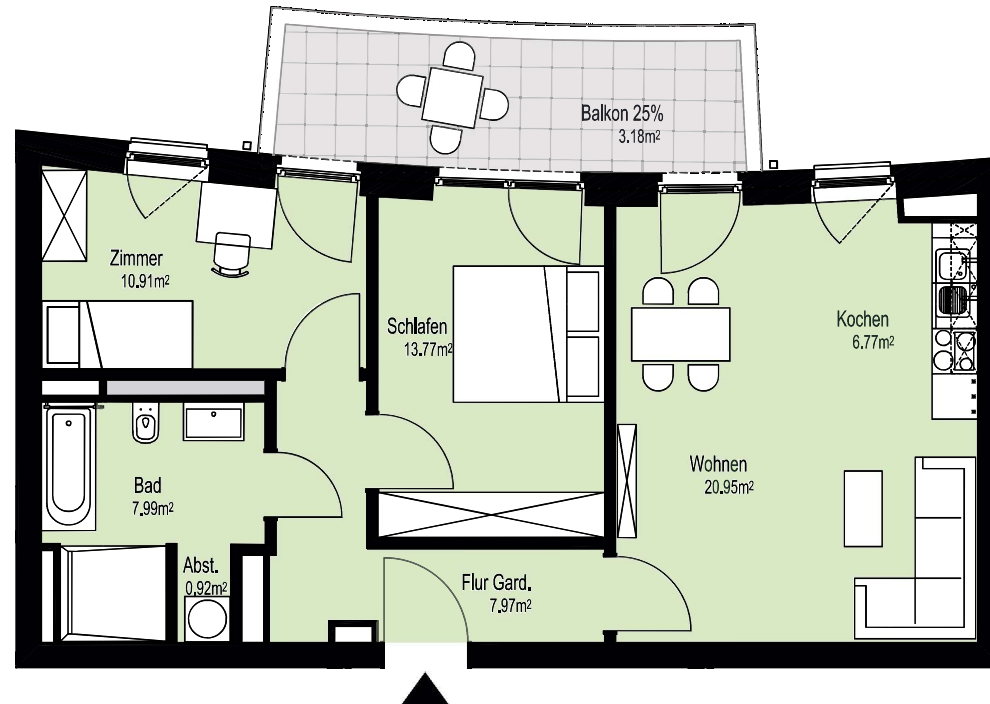

Am grünen Bogen

Rundum Zuhause

Rosalind-Franklin-Allee 42 (Haus-4)
2.OG - Mitte 1556/0043 (3-Zimmer)

Flächenaufstellung:

Flur Gard.	7,97 m ²
Abst.	0,92 m ²
Wohnen	20,95 m ²
Zimmer	10,91 m ²
Schlafen	13,77 m ²
Bad	7,99 m ²
Kochen	6,77 m ²
Balkon 25% angerechnet	3,18 m ²
Gesamt	72,46 m²

Rosalind-Franklin-Allee

Alle Maße und Angaben sind freibleibend und unverbindlich. Änderungen in der Planung, Ausführungsart und den vorgesehenen Baustoffen behält sich der Auftraggeber vor, soweit sie sich als zweckmäßig oder notwendig erweisen oder auf behördlichen Auflagen beruhen. Die Darstellung der Möblierung ist beispielhaft und nicht im Lieferumfang enthalten.