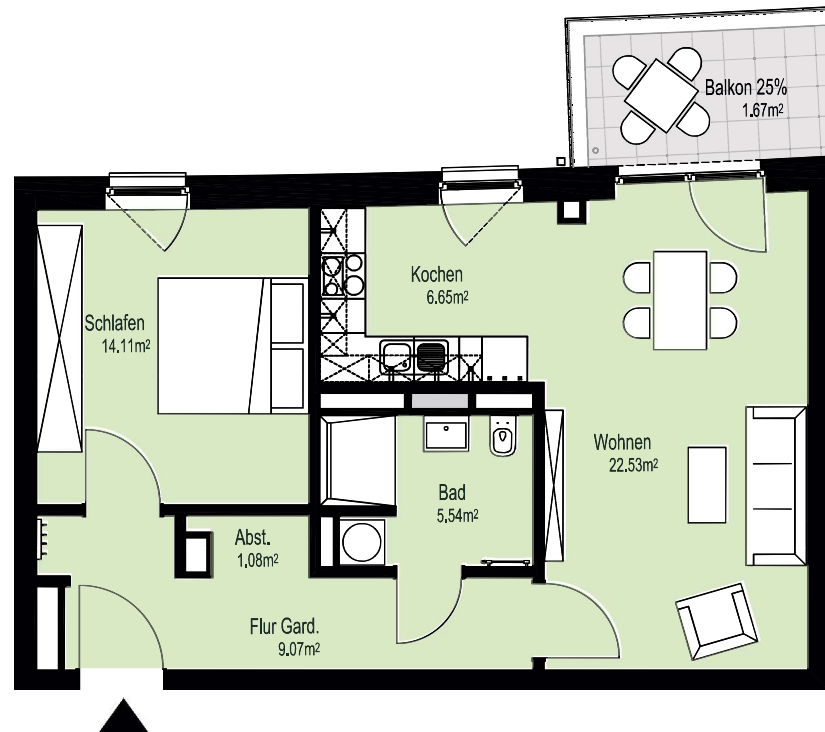

Rosalind-Franklin-Allee 44 (Haus-5)
3.OG - Mitte-Rechts 1556/0061 (2-Zimmer)

Flächenaufstellung:

Flur Gard.	9,07 m ²
Abst.	1,08 m ²
Wohnen	22,53 m ²
Schlafen	14,11 m ²
Bad	5,54 m ²
Kochen	6,65 m ²
Balkon 25% angerechnet	1,67 m ²
Gesamt	60,65 m²

 abgehängte Decke/
Deckenkoffer

 Ablage

Rosalind-Franklin-Allee

Alle Maße und Angaben sind freibleibend und unverbindlich. Änderungen in der Planung, Ausführungsart und den vorgesehenen Baustoffen behält sich der Auftraggeber vor, soweit sie sich als zweckmäßig oder notwendig erweisen oder auf behördlichen Auflagen beruhen. Die Darstellung der Möblierung ist beispielhaft und nicht im Lieferumfang enthalten.