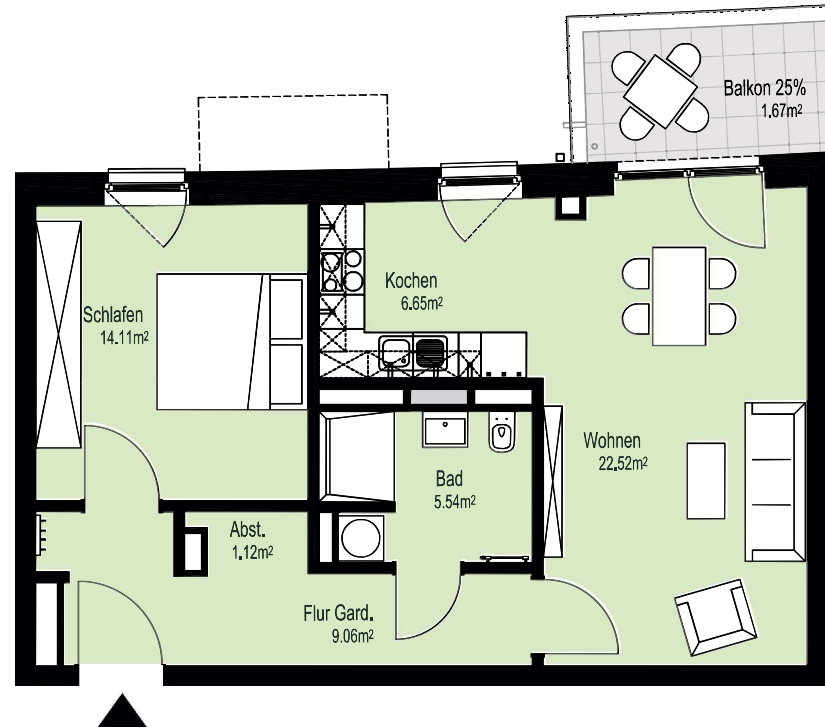

# Am grünen Bogen

Rundum Zuhause

Rosalind-Franklin-Allee 44 (Haus-5)  
1.OG - Mitte-Rechts 1556/0053 (2-Zimmer)

## Flächenaufstellung:

Flur Gard.	9,06 m <sup>2</sup>
Abst.	1,12 m <sup>2</sup>
Wohnen	22,52 m <sup>2</sup>
Schlafen	14,11 m <sup>2</sup>
Bad	5,54 m <sup>2</sup>
Kochen	6,65 m <sup>2</sup>
Balkon 25% angerechnet	1,67 m <sup>2</sup>
<b>Gesamt</b>	<b>60,67 m<sup>2</sup></b>

 abgehängte Decke/  
Deckenkoffer

 Ablage

Rosalind-Franklin-Allee

Alle Maße und Angaben sind freibleibend und unverbindlich. Änderungen in der Planung, Ausführungsart und den vorgesehenen Baustoffen behält sich der Auftraggeber vor, soweit sie sich als zweckmäßig oder notwendig erweisen oder auf behördlichen Auflagen beruhen. Die Darstellung der Möblierung ist beispielhaft und nicht im Lieferumfang enthalten.