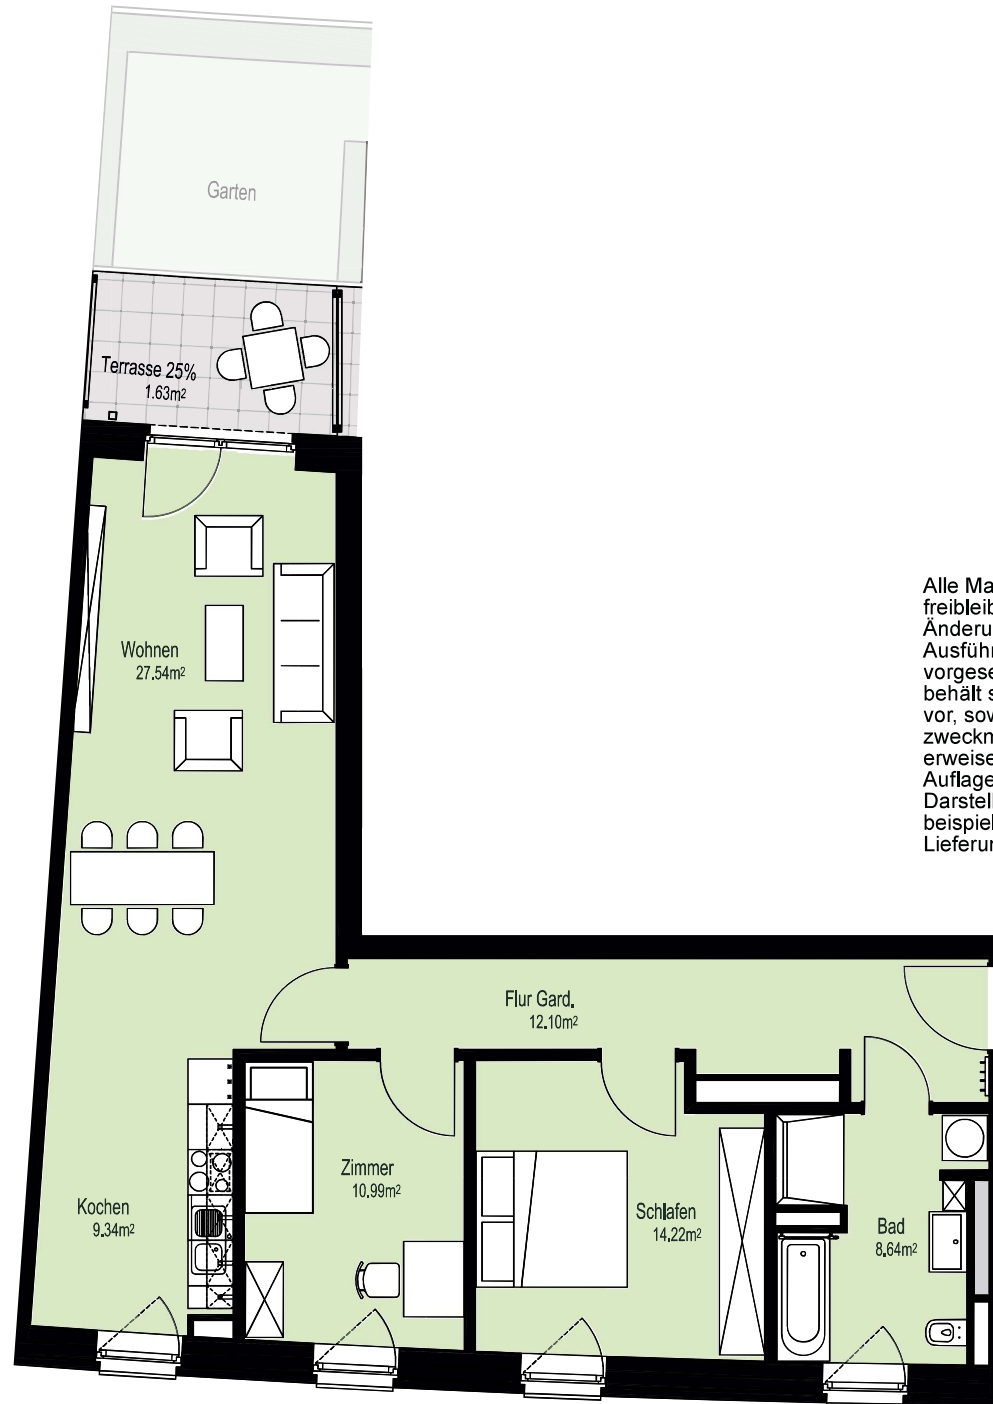

Am grünen Bogen

Rundum Zuhause

Rosalind-Franklin-Allee 46 (Haus-6)
EG - Links 1556/0063 (3-Zimmer)

Flächenaufstellung:

| | |
|--------------------------|----------------------------|
| Flur Gard. | 12,10 m ² |
| Zimmer | 10,99 m ² |
| Wohnen | 27,54 m ² |
| Schlafen | 14,22 m ² |
| Bad | 8,64 m ² |
| Kochen | 9,34 m ² |
| Terrasse 25% angerechnet | 1,63 m ² |
| Gesamt | 84,46 m² |

Rosalind-Franklin-Allee

Alle Maße und Angaben sind freibleibend und unverbindlich. Änderungen in der Planung, Ausführungsart und den vorgesehenen Baustoffen behält sich der Auftraggeber vor, soweit sie sich als zweckmäßig oder notwendig erweisen oder auf behördlichen Auflagen beruhen. Die Darstellung der Möblierung ist beispielhaft und nicht im Lieferumfang enthalten.