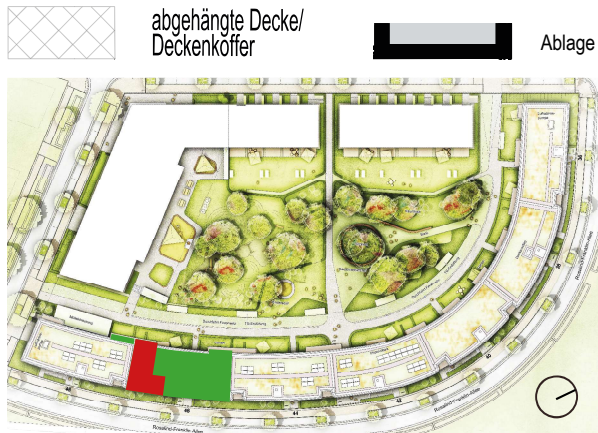

Am grünen Bogen

Rundum Zuhause

Rosalind-Franklin-Allee 46 (Haus-6)
EG - Links 1556/0063 (3-Zimmer)

Flächenaufstellung:

| | |
|--------------------------|----------------------------|
| Flur Gard. | 12,10 m ² |
| Zimmer | 10,99 m ² |
| Wohnen | 27,54 m ² |
| Schlafen | 14,22 m ² |
| Bad | 8,64 m ² |
| Kochen | 9,34 m ² |
| Terrasse 25% angerechnet | 1,63 m ² |
| Gesamt | 84,46 m² |

Rosalind-Franklin-Allee

Alle Maße und Angaben sind freibleibend und unverbindlich. Änderungen in der Planung, Ausführungsart und den vorgesehenen Baustoffen behält sich der Auftraggeber vor, soweit sie sich als zweckmäßig oder notwendig erweisen oder auf behördlichen Auflagen beruhen. Die Darstellung der Möblierung ist beispielhaft und nicht im Lieferumfang enthalten.