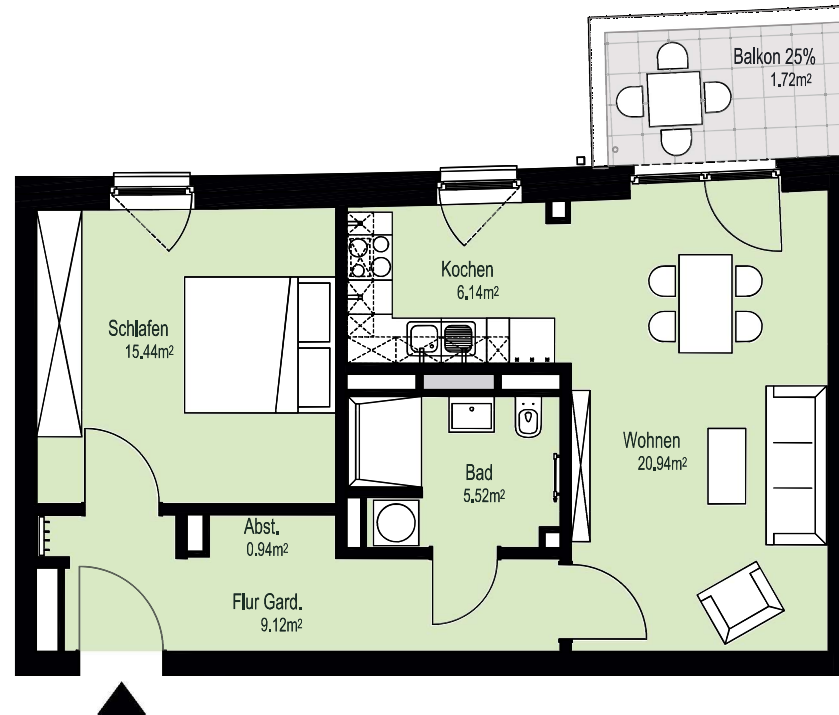

Rosalind-Franklin-Allee 46 (Haus-6)
2.OG - Mitte-Rechts 1556/0072 (2-Zimmer)

Flächenaufstellung:

Flur Gard.	9,12 m ²
Abst.	0,94 m ²
Wohnen	20,94 m ²
Schlafen	15,44 m ²
Bad	5,52 m ²
Kochen	6,14 m ²
Balkon 25% angerechnet	1,72 m ²
Gesamt	59,82 m²

 abgehängte Decke/
Deckenkoffer

 Ablage

Rosalind-Franklin-Allee

Alle Maße und Angaben sind freibleibend und unverbindlich. Änderungen in der Planung, Ausführungsart und den vorgesehenen Baustoffen behält sich der Auftraggeber vor, soweit sie sich als zweckmäßig oder notwendig erweisen oder auf behördlichen Auflagen beruhen. Die Darstellung der Möblierung ist beispielhaft und nicht im Lieferumfang enthalten.