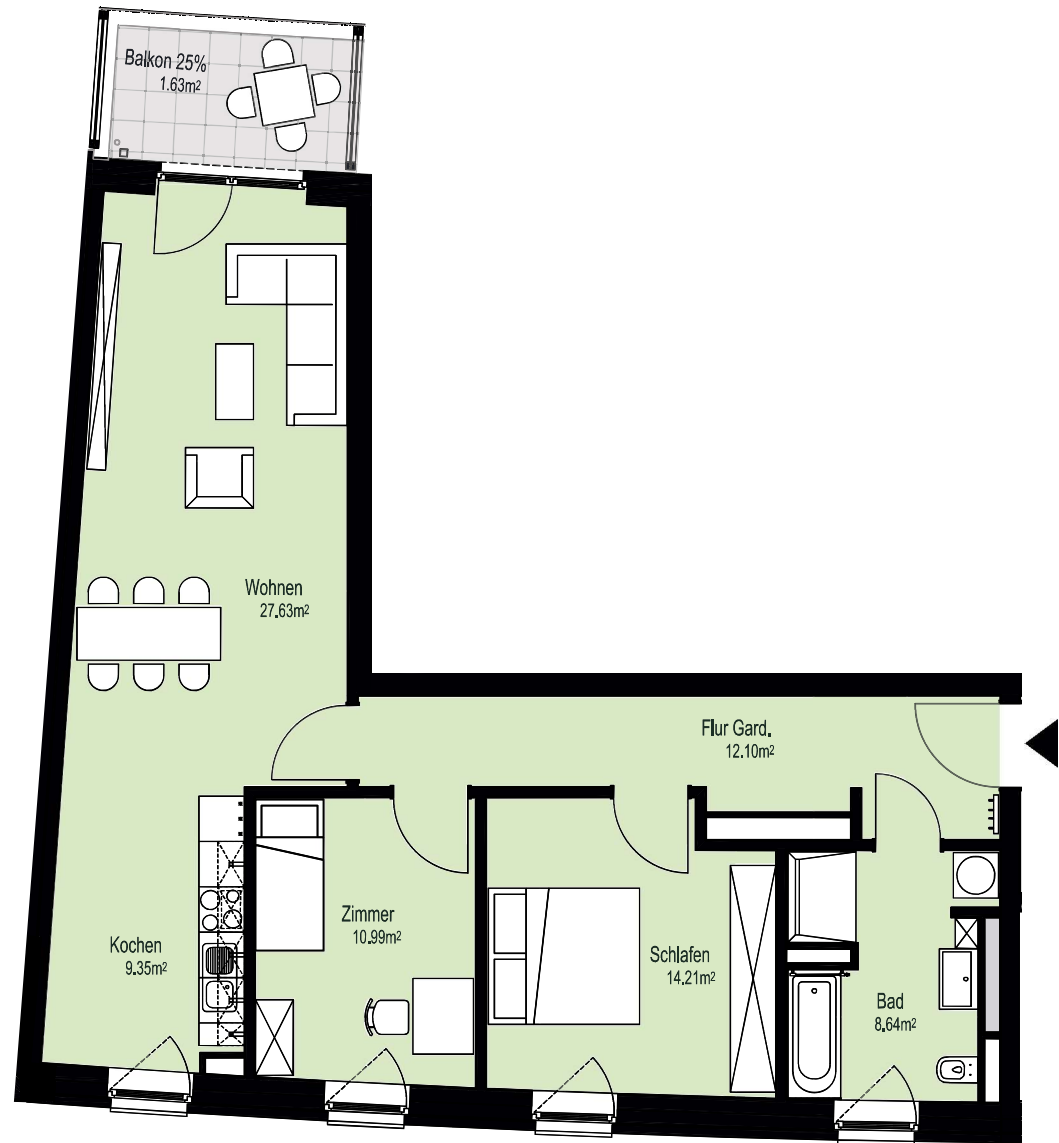

Am grünen Bogen

Rundum Zuhause

Rosalind-Franklin-Allee 46 (Haus-6)
3.OG - Links 1556/0074 (3-Zimmer)

Flächenaufstellung:

Flur Gard.	12,10 m ²
Zimmer	10,99 m ²
Wohnen	27,63 m ²
Schlafen	14,21 m ²
Bad	8,64 m ²
Kochen	9,35 m ²
Balkon 25% angerechnet	1,63 m ²
Gesamt	84,55 m²

 abgehängte Decke/
Deckenkoffer

 Ablage

Rosalind-Franklin-Allee

Alle Maße und Angaben sind freibleibend und unverbindlich. Änderungen in der Planung, Ausführungsart und den vorgesehenen Baustoffen behält sich der Auftraggeber vor, soweit sie sich als zweckmäßig oder notwendig erweisen oder auf behördlichen Auflagen beruhen. Die Darstellung der Möblierung ist beispielhaft und nicht im Lieferumfang enthalten.