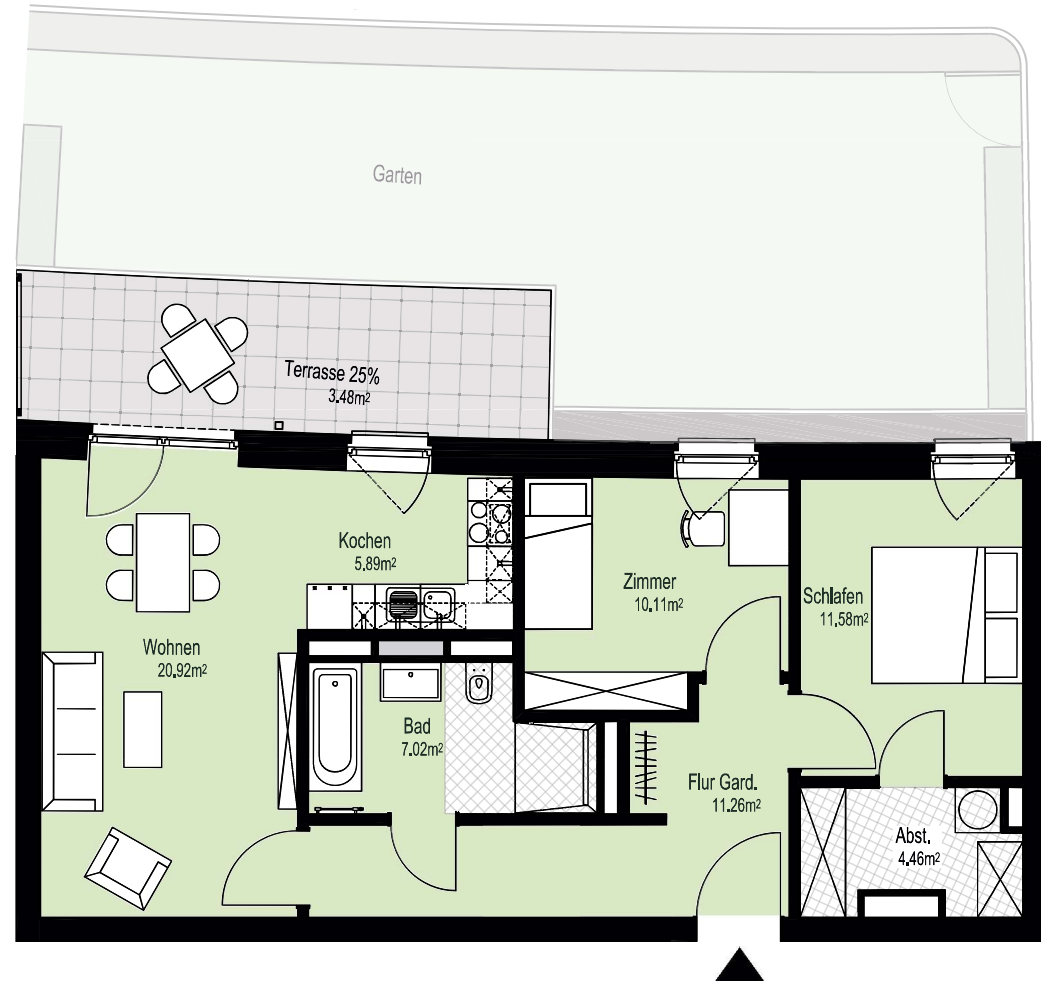

Am grünen Bogen

Rundum Zuhause

Rosalind-Franklin-Allee 46 (Haus-6)
EG - Mitte 1556/0064 (3-Zimmer)

Flächenaufstellung:

Flur Gard.	11,26 m ²
Zimmer	10,11 m ²
Wohnen	20,92 m ²
Schlafen	11,58 m ²
Bad	7,02 m ²
Kochen	5,89 m ²
Terrasse 25% angerechnet	3,48 m ²
Abst.	4,46 m ²
Gesamt	74,72 m²

 abgehängte Decke/
Deckenkoffer

 Ablage

Rosalind-Franklin-Allee

Alle Maße und Angaben sind freibleibend und unverbindlich. Änderungen in der Planung, Ausführungsart und den vorgesehenen Baustoffen behält sich der Auftraggeber vor, soweit sie sich als zweckmäßig oder notwendig erweisen oder auf behördlichen Auflagen beruhen. Die Darstellung der Möblierung ist beispielhaft und nicht im Lieferumfang enthalten.