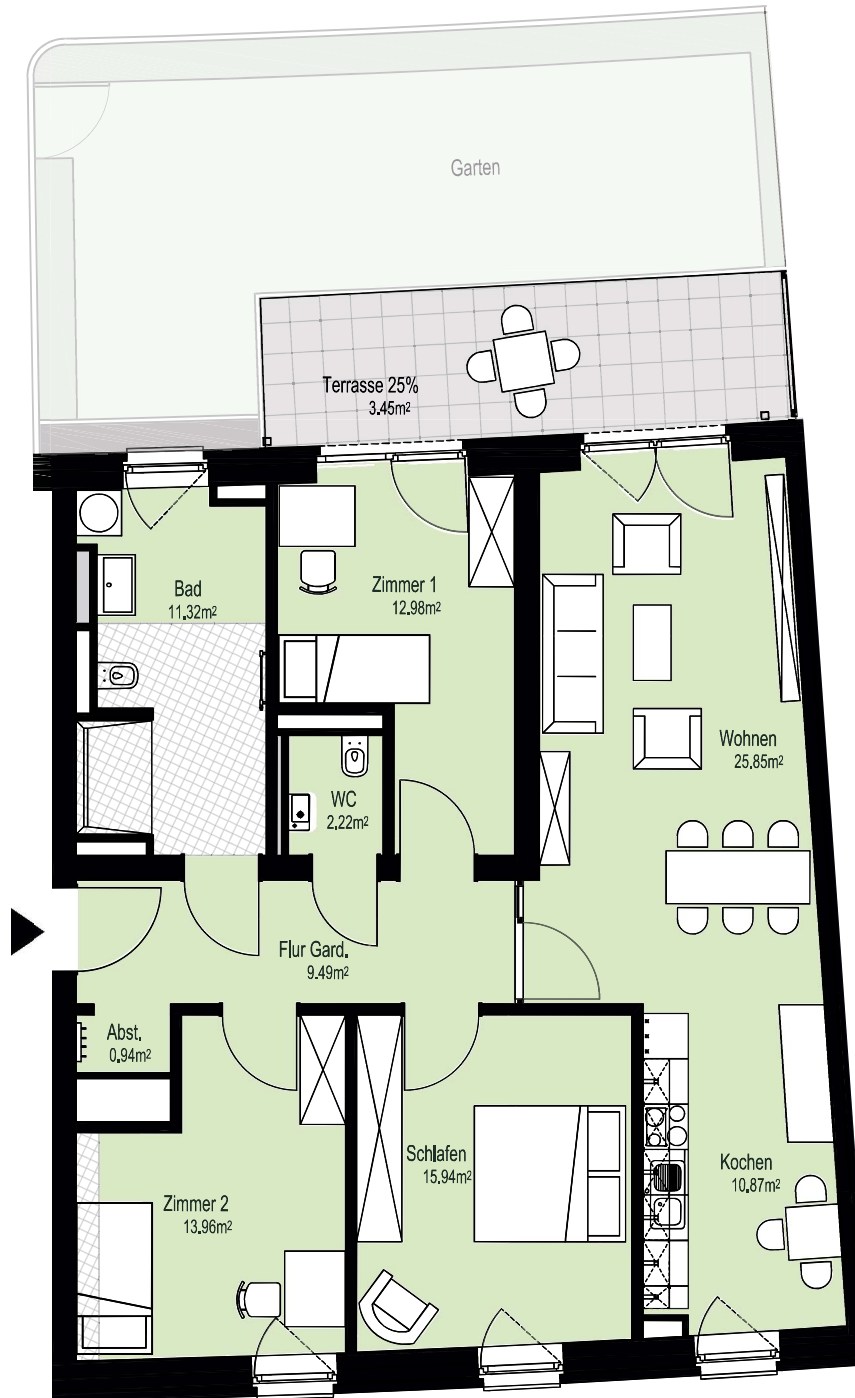

Am grünen Bogen

Rundum Zuhause

Rosalind-Franklin-Allee 46 (Haus-6)
EG - Rechts 1556/0065 (4-Zimmer)

Flächenaufstellung:

Flur Gard.	9,49 m ²
Zimmer 1	12,98 m ²
Wohnen	25,85 m ²
Schlafen	15,94 m ²
Bad	11,32 m ²
Kochen	10,87 m ²
Terrasse 25% angerechnet	3,45 m ²
Abst.	0,94 m ²
Zimmer 2	13,96 m ²
WC	2,22 m ²

Gesamt 107,02 m²

 abgehängte Decke/
Deckenkoffer  Ablage

Rosalind-Franklin-Allee

Nur für Rollstuhlgerechte-
Bäder:
abweichende Ausstattung für
Rollstuhlgerechtes Bad möglich

Alle Maße und Angaben sind
freibleibend und unverbindlich.
Änderungen in der Planung,
Ausführungsart und den
vorgesehenen Baustoffen
behält sich der Auftraggeber
vor, soweit sie sich als
zweckmäßig oder notwendig
erweisen oder auf behördlichen
Auflagen beruhen. Die
Darstellung der Möblierung ist
beispielhaft und nicht im
Lieferumfang enthalten.