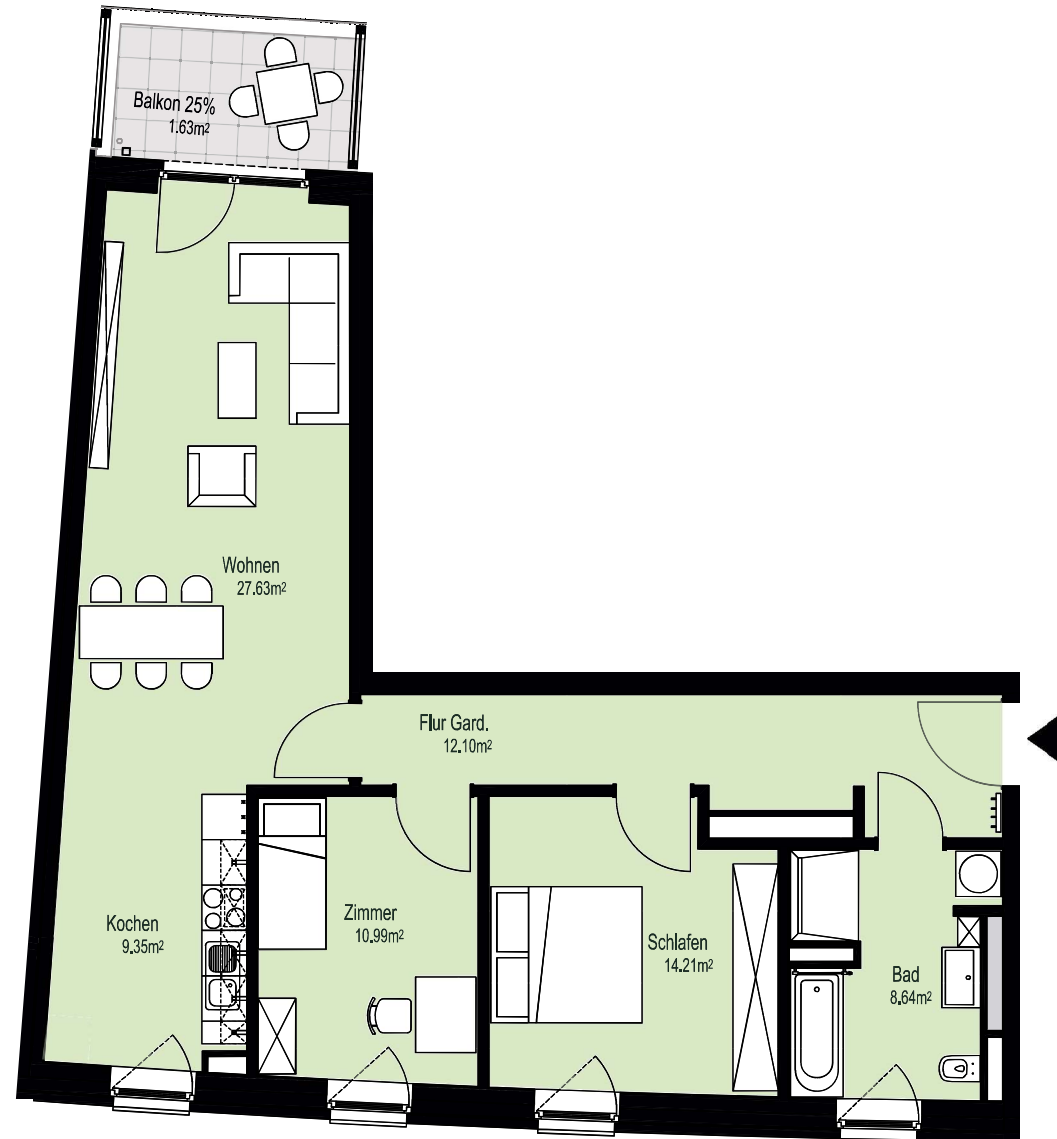

# Am grünen Bogen

Rundum Zuhause

Rosalind-Franklin-Allee 46 (Haus-6)  
1.OG - Links 1556/0066 (3-Zimmer)

## Flächenaufstellung:

Flur Gard.	12,10 m <sup>2</sup>
Zimmer	10,99 m <sup>2</sup>
Wohnen	27,63 m <sup>2</sup>
Schlafen	14,21 m <sup>2</sup>
Bad	8,64 m <sup>2</sup>
Kochen	9,35 m <sup>2</sup>
Balkon 25% angerechnet	1,63 m <sup>2</sup>
<b>Gesamt</b>	<b>84,55 m<sup>2</sup></b>

 abgehängte Decke/  
Deckenkoffer

 Ablage

Rosalind-Franklin-Allee

Alle Maße und Angaben sind freibleibend und unverbindlich. Änderungen in der Planung, Ausführungsart und den vorgesehenen Baustoffen behält sich der Auftraggeber vor, soweit sie sich als zweckmäßig oder notwendig erweisen oder auf behördlichen Auflagen beruhen. Die Darstellung der Möblierung ist beispielhaft und nicht im Lieferumfang enthalten.