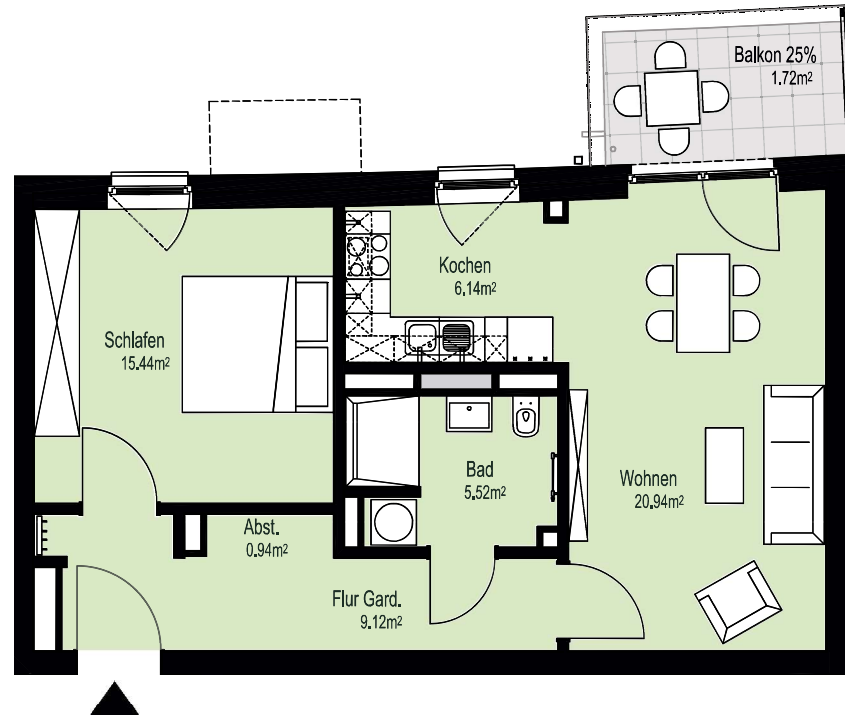

Alle Maße und Angaben sind freibleibend und unverbindlich. Änderungen in der Planung, Ausführungsart und den vorgesehenen Baustoffen behält sich der Auftraggeber vor, soweit sie sich als zweckmäßig oder notwendig erweisen oder auf behördlichen Auflagen beruhen. Die Darstellung der Möblierung ist beispielhaft und nicht im Lieferumfang enthalten.