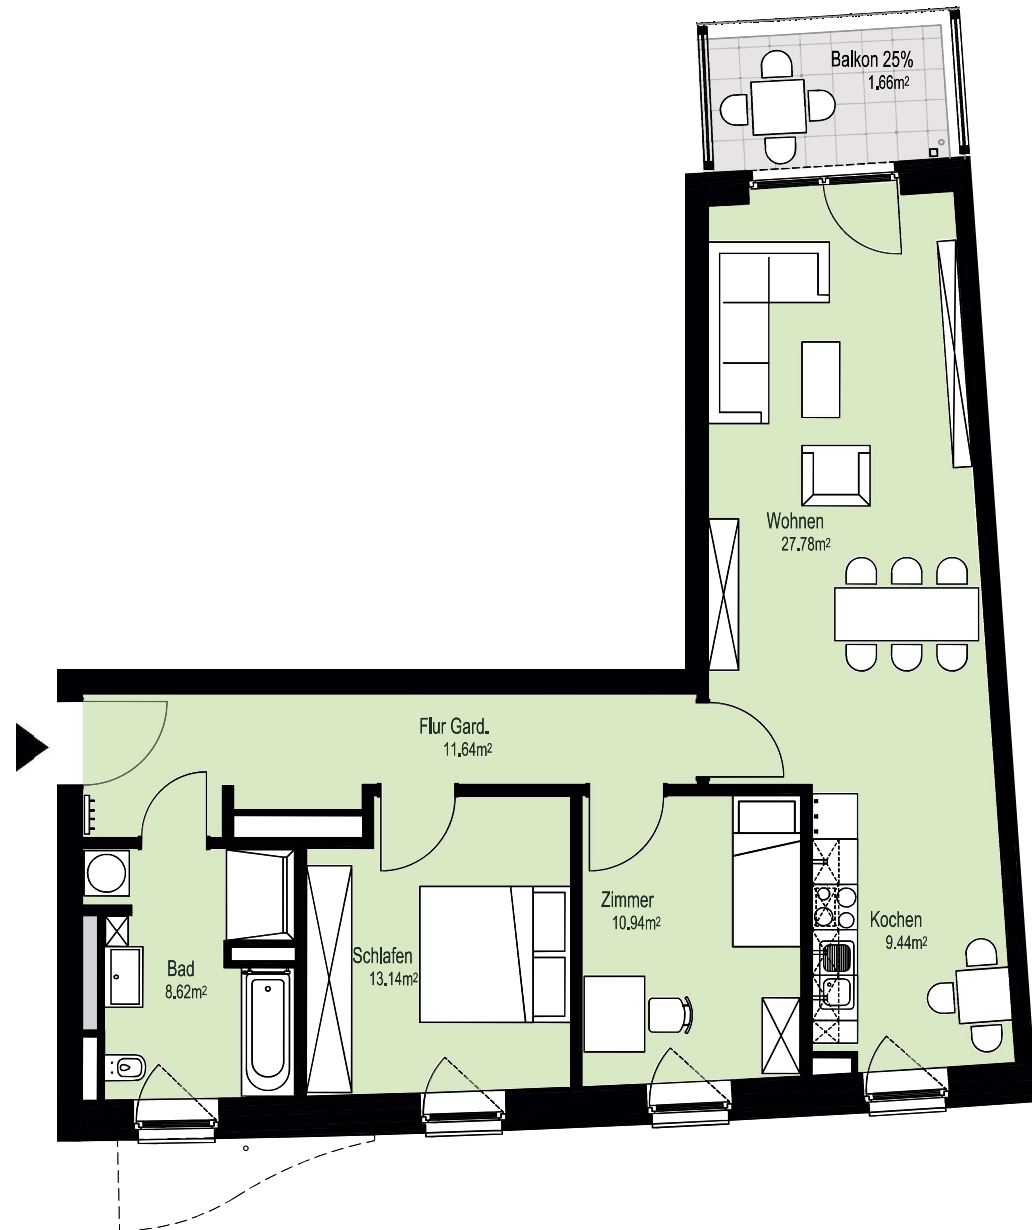

Am grünen Bogen

Rundum Zuhause

Rosalind-Franklin-Allee 46 (Haus-6)
1.OG - Rechts 1556/0069 (3-Zimmer)

Flächenaufstellung:

Flur Gard.	11,64 m ²
Zimmer	10,94 m ²
Wohnen	27,78 m ²
Schlafen	13,14 m ²
Bad	8,62 m ²
Kochen	9,44 m ²
Balkon 25% angerechnet	1,66 m ²
Gesamt	83,22 m²

 abgehängte Decke/
Deckenkoffer

 Ablage

Rosalind-Franklin-Allee

Alle Maße und Angaben sind freibleibend und unverbindlich. Änderungen in der Planung, Ausführungsart und den vorgesehenen Baustoffen behält sich der Auftraggeber vor, soweit sie sich als zweckmäßig oder notwendig erweisen oder auf behördlichen Auflagen beruhen. Die Darstellung der Möblierung ist beispielhaft und nicht im Lieferumfang enthalten.