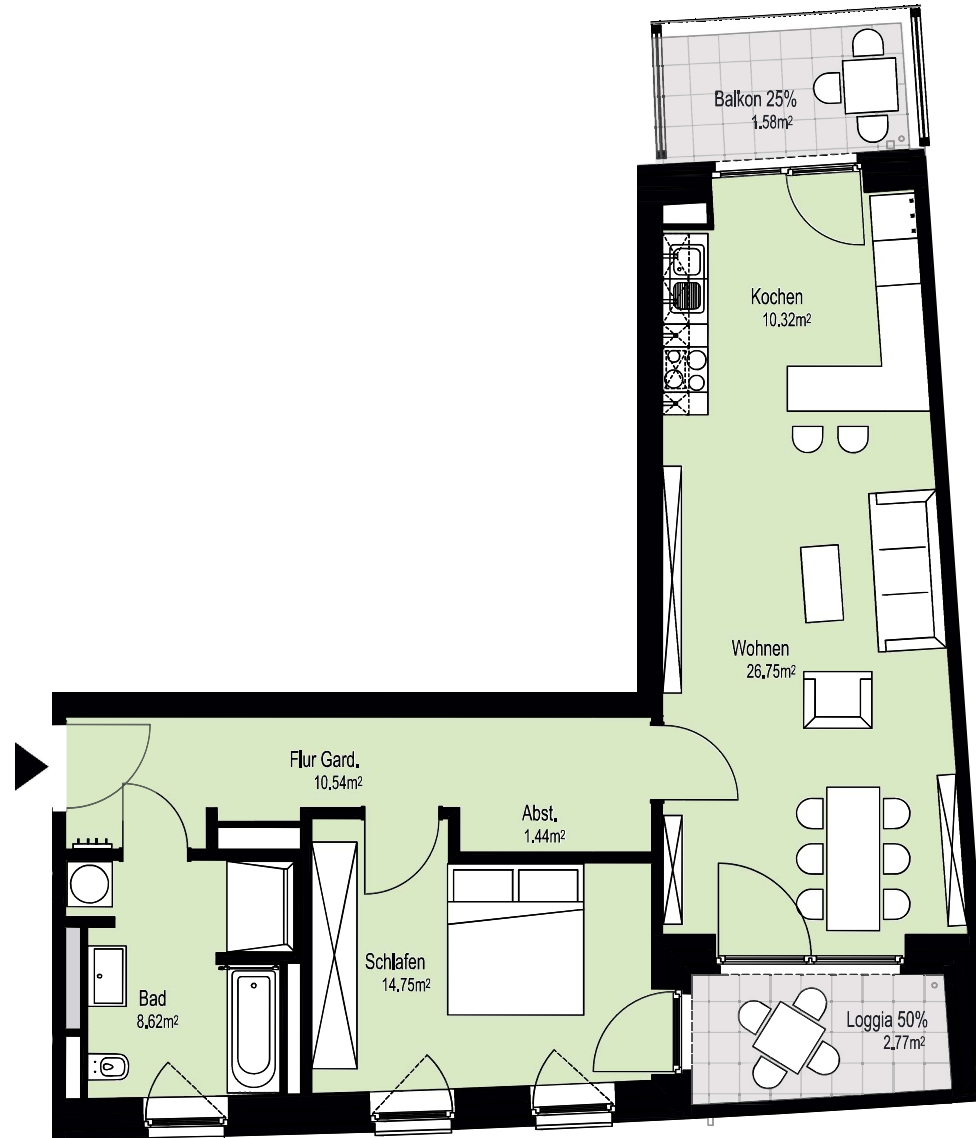

Alle Maße und Angaben sind freibleibend und unverbindlich. Änderungen in der Planung, Ausführungsart und den vorgesehenen Baustoffen behält sich der Auftraggeber vor, soweit sie sich als zweckmäßig oder notwendig erweisen oder auf behördlichen Auflagen beruhen. Die Darstellung der Möblierung ist beispielhaft und nicht im Lieferumfang enthalten.