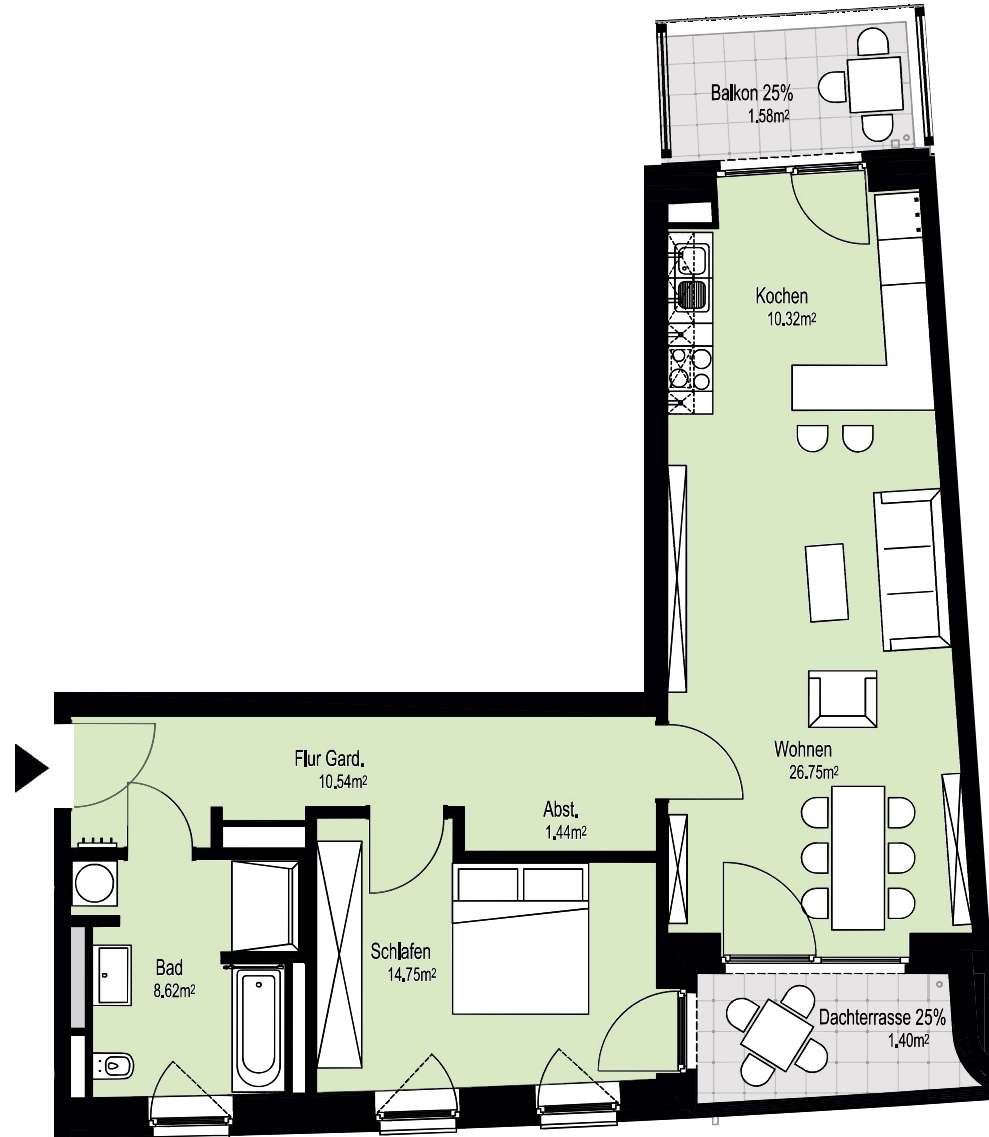

Am grünen Bogen

Rundum Zuhause

Rosalind-Franklin-Allee 48 (Haus-7)
3.OG - Rechts 1556/0091 (2-Zimmer)

Flächenaufstellung:

Flur Gard.	10,54 m ²
Wohnen	26,75 m ²
Kochen	10,32 m ²
Dachterrasse 25% angerechnet	1,40 m ²
Balkon 25% angerechnet	1,58 m ²
Bad	8,62 m ²
Schlafen	14,75 m ²
Abst.	1,44 m ²
Gesamt	75,40 m²

 abgehängte Decke/
Deckenkoffer

 Ablage

Rosalind-Franklin-Allee

Alle Maße und Angaben sind freibleibend und unverbindlich. Änderungen in der Planung, Ausführungsart und den vorgesehenen Baustoffen behält sich der Auftraggeber vor, soweit sie sich als zweckmäßig oder notwendig erweisen oder auf behördlichen Auflagen beruhen. Die Darstellung der Möblierung ist beispielhaft und nicht im Lieferumfang enthalten.