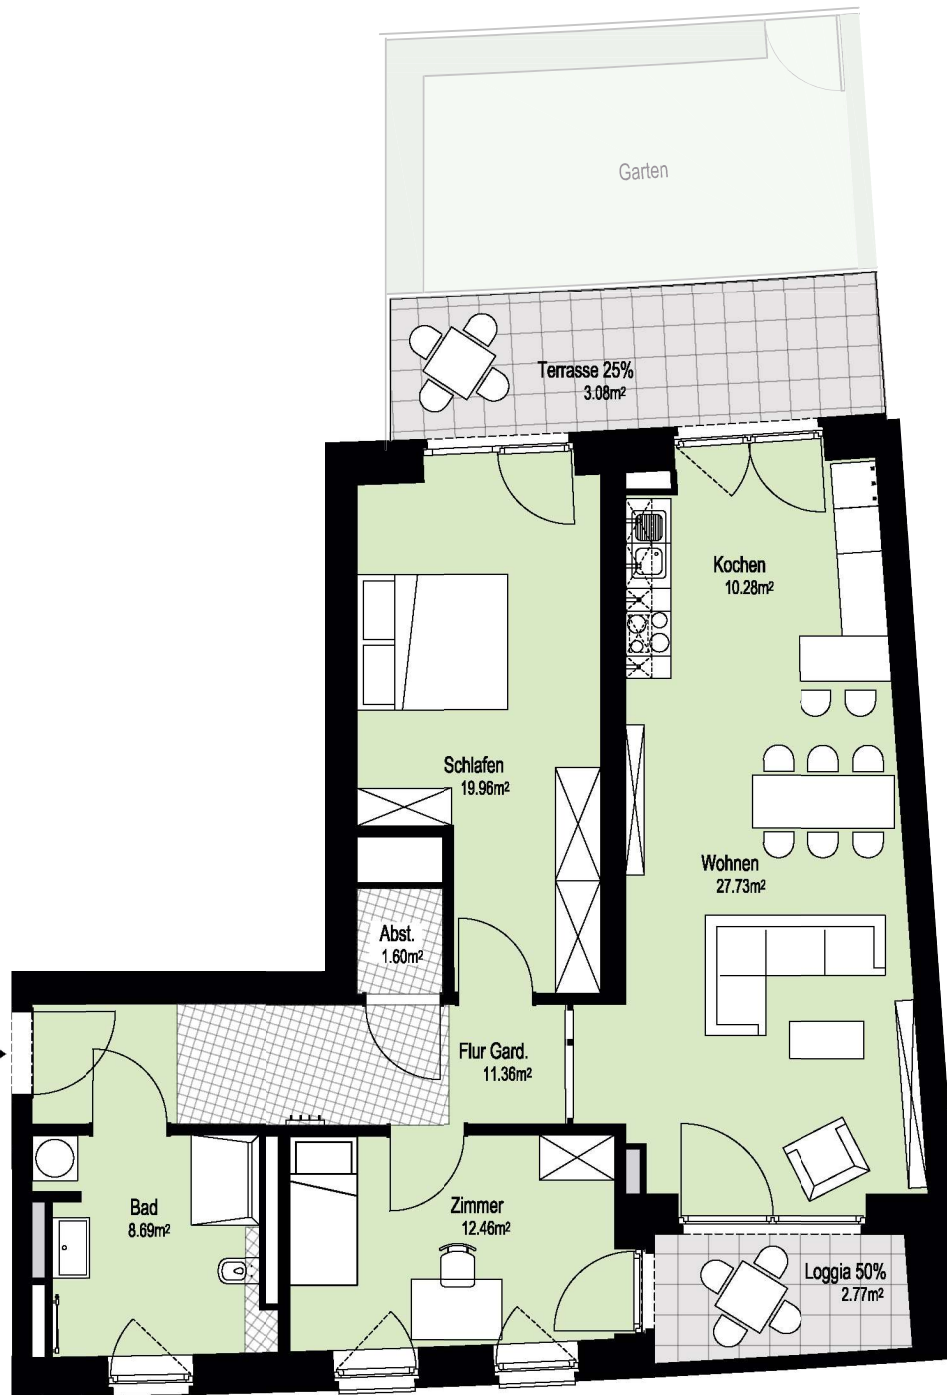

# Am grünen Bogen

Rundum Zuhause

Rosalind-Franklin-Allee 48 (Haus-7)  
EG - Rechts 1556/0079 (3-Zimmer)

## Flächenaufstellung:

Flur Gard.	11,36 m <sup>2</sup>
Abst.	1,60 m <sup>2</sup>
Wohnen	27,73 m <sup>2</sup>
Bad	8,69 m <sup>2</sup>
Kochen	10,28 m <sup>2</sup>
Loggia 50% angerechnet	2,77 m <sup>2</sup>
Schlafen	19,96 m <sup>2</sup>
Zimmer	12,46 m <sup>2</sup>
Terrasse 25% angerechnet	3,08 m <sup>2</sup>
<b>Gesamt</b>	<b>97,93 m<sup>2</sup></b>

Rosalind-Franklin-Allee

Nur für Rollstuhlgerechte-  
Bäder:  
abweichende Ausstattung für  
Rollstuhlgerechtes Bad möglich

Alle Maße und Angaben sind  
freibleibend und unverbindlich.  
Änderungen in der Planung,  
Ausführungsart und den  
vorgesehenen Baustoffen  
behält sich der Auftraggeber  
vor, soweit sie sich als  
zweckmäßig oder notwendig  
erweisen oder auf behördlichen  
Auflagen beruhen. Die  
Darstellung der Möblierung ist  
beispielhaft und nicht im  
Lieferumfang enthalten.