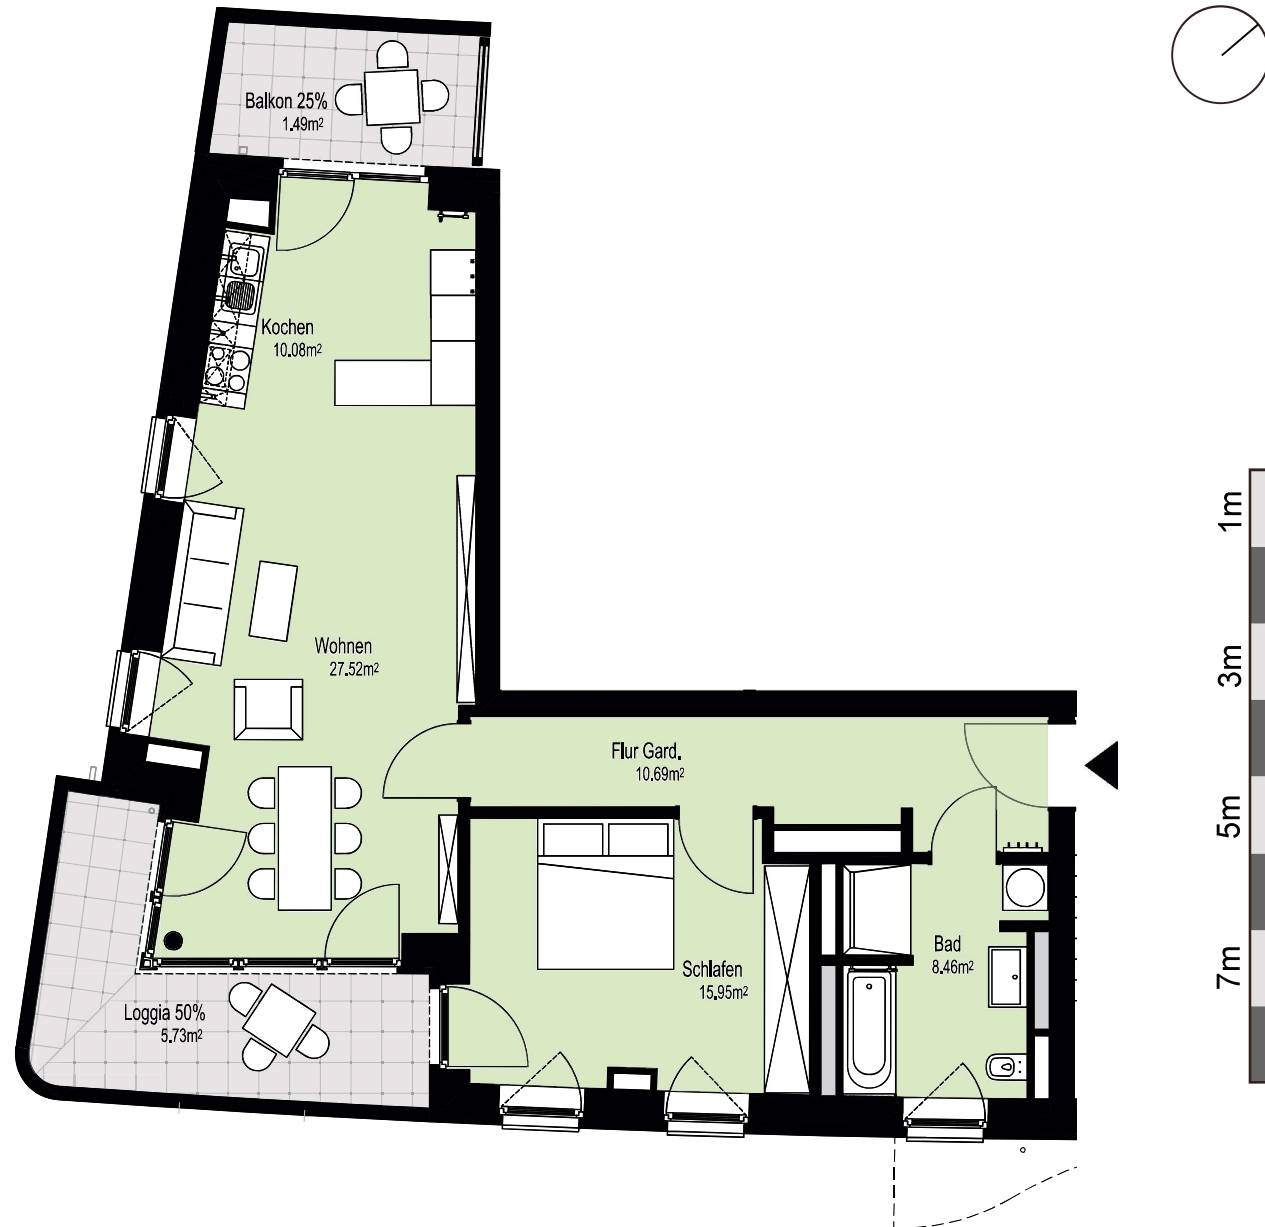

# Am grünen Bogen

Rundum Zuhause

Rosalind-Franklin-Allee 48 (Haus-7)  
1.OG - Links 1556/0080 (2-Zimmer)

## Flächenaufstellung:

Flur Gard.	10,69 m <sup>2</sup>
Wohnen	27,52 m <sup>2</sup>
Kochen	10,08 m <sup>2</sup>
Loggia 50% angerechnet	5,73 m <sup>2</sup>
Balkon 25% angerechnet	1,49 m <sup>2</sup>
Bad	8,46 m <sup>2</sup>
Schlafen	15,95 m <sup>2</sup>
<b>Gesamt</b>	<b>79,92 m<sup>2</sup></b>

Rosalind-Franklin-Allee

Alle Maße und Angaben sind freibleibend und unverbindlich. Änderungen in der Planung, Ausführungsart und den vorgesehenen Baustoffen behält sich der Auftraggeber vor, soweit sie sich als zweckmäßig oder notwendig erweisen oder auf behördlichen Auflagen beruhen. Die Darstellung der Möblierung ist beispielhaft und nicht im Lieferumfang enthalten.