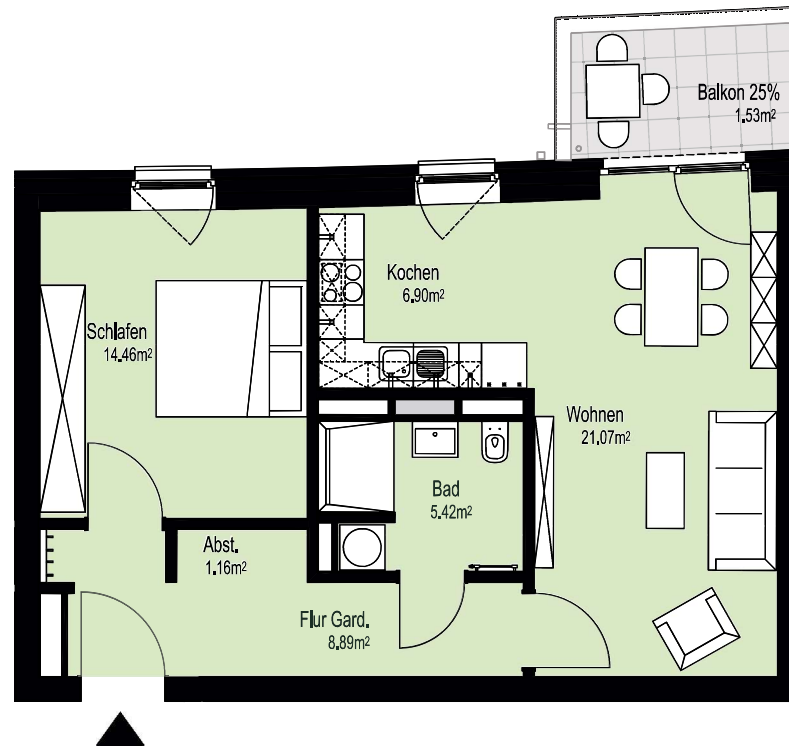

Rosalind-Franklin-Allee 48 (Haus-7)
1.OG - Mitte-Rechts 1556/0082 (2-Zimmer)

Flächenaufstellung:

Flur Gard.	8,89 m ²
Wohnen	21,07 m ²
Kochen	6,90 m ²
Abst.	1,16 m ²
Bad	5,42 m ²
Schlafen	14,46 m ²
Balkon 25% angerechnet	1,53 m ²
Zwischensumme	59,43 m²
Fensterinschen	-0,57 m ²
Gesamt	58,86 m²

Rosalind-Franklin-Allee

Alle Maße und Angaben sind freibleibend und unverbindlich. Änderungen in der Planung, Ausführungsart und den vorgesehenen Baustoffen behält sich der Auftraggeber vor, soweit sie sich als zweckmäßig oder notwendig erweisen oder auf behördlichen Auflagen beruhen. Die Darstellung der Möblierung ist beispielhaft und nicht im Lieferumfang enthalten.