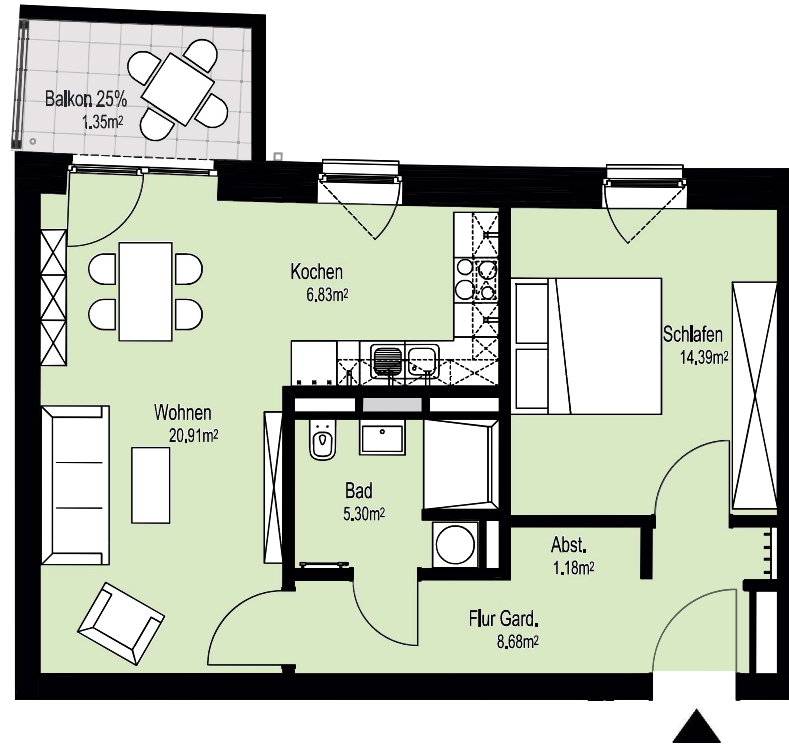

Am grünen Bogen

Rundum Zuhause

Rosalind-Franklin-Allee 48 (Haus-7)
2.OG - Mitte-Links 1556/0085 (2-Zimmer)

Flächenaufstellung:

Flur Gard.	8,68 m ²
Wohnen	20,91 m ²
Kochen	6,83 m ²
Abst.	1,18 m ²
Balkon 25% angerechnet	1,35 m ²
Bad	5,30 m ²
Schlafen	14,39 m ²
Gesamt	58,64 m²

Rosalind-Franklin-Allee

Alle Maße und Angaben sind freibleibend und unverbindlich. Änderungen in der Planung, Ausführungsart und den vorgesehenen Baustoffen behält sich der Auftraggeber vor, soweit sie sich als zweckmäßig oder notwendig erweisen oder auf behördlichen Auflagen beruhen. Die Darstellung der Möblierung ist beispielhaft und nicht im Lieferumfang enthalten.