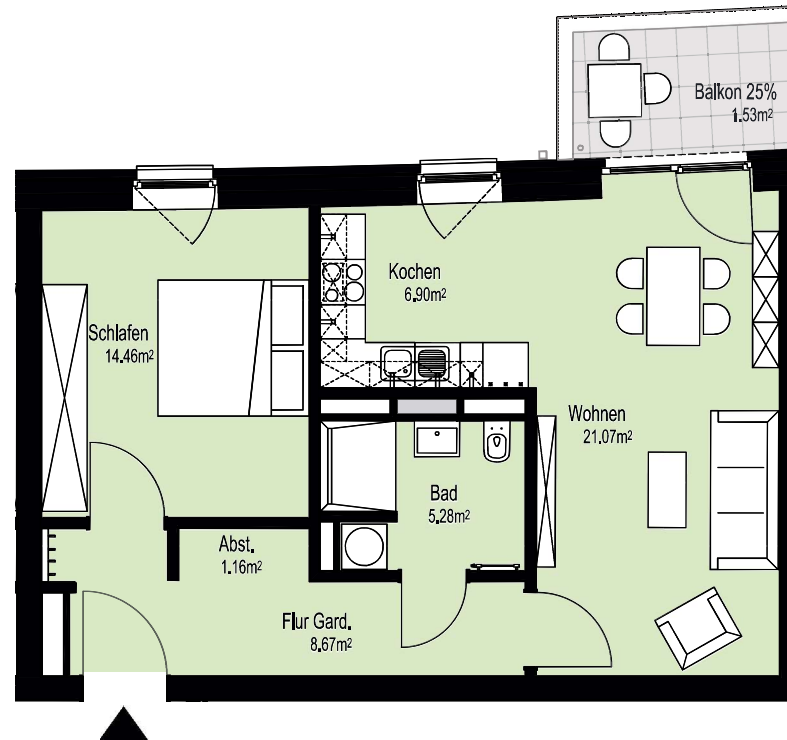

Rosalind-Franklin-Allee 48 (Haus-7)
2.OG - Mitte-Rechts 1556/0086 (2-Zimmer)

Flächenaufstellung:

Flur Gard.	8,67 m ²
Wohnen	21,07 m ²
Kochen	6,90 m ²
Abst.	1,16 m ²
Balkon 25% angerechnet	1,53 m ²
Bad	5,28 m ²
Schlafen	14,46 m ²
Gesamt	59,07 m²

 abgehängte Decke/
Deckenkoffer

 Ablage

Rosalind-Franklin-Allee

Alle Maße und Angaben sind freibleibend und unverbindlich. Änderungen in der Planung, Ausführungsart und den vorgesehenen Baustoffen behält sich der Auftraggeber vor, soweit sie sich als zweckmäßig oder notwendig erweisen oder auf behördlichen Auflagen beruhen. Die Darstellung der Möblierung ist beispielhaft und nicht im Lieferumfang enthalten.